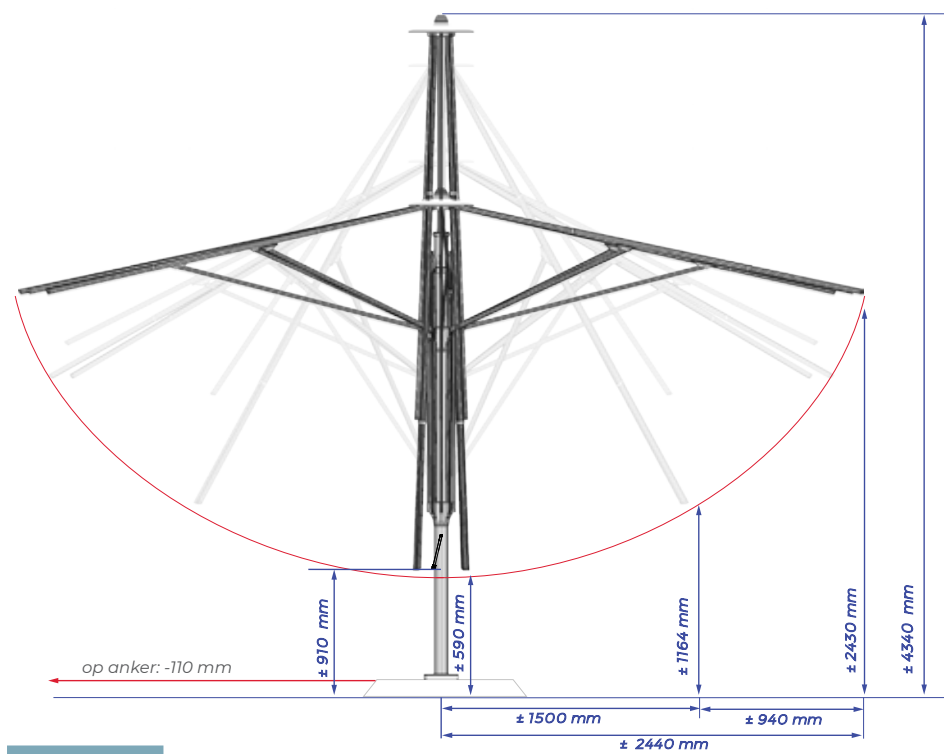

5×5 METER

4×4 METER

KEUZE UIT 5 DOEKTINTEN

PARELWIT
.42

PLATINUMGRIJS
.177

TAUPE
.144

ROOD
.123

ZWART
.150

SPECIFICATIES & PRIJZEN

UIT VOORRAAD LEVERBAAR*

Artikelnummer	Omschrijving	Prijs in € excl. BTW	Prijs in € incl. BTW	Specificaties
874.44.kleurcode	Basto 400x400 cm	1817,35	2199,00	Gratis beschermhoes ja
874.55.kleurcode	Basto 500x500 cm	2065,28	2499,00	Zweefparasol nee
560.11.50	Tegelstandaard Basto (huls wordt geleverd bij parasol)	329,75	399,00	Middenmast ja
574.60.50	Grondanker Basto (huls wordt geleverd bij parasol)	164,46	199,00	Telescopische mast ja

Verlichting en verwarming zie pagina's 68-73
Afbeeldingen van voeten en ankers zie pagina's 82-83

Gratis beschermhoes	ja
Zweefparasol	nee
Middenmast	ja
Telescopische mast	ja
Verlichting inbegrepen	nee
Kleurvast waterdicht doek	ja
Mast in 2 delen	nee
Kantelbaar	nee
Draaibaar 360°	nee
Zijwaarts kantelbaar	nee
Volant (geen meerprijs)	nee
Bediening	lierwerk
Gewicht doek per m²	300 gram
Geïntegreerde baleinveren	nee
Aantal baleinen	8
Sluit boven de tafel	ja
Mastdiameter	86 mm

TIJDLOOS FRAMEKLEUR

ZILVERGRIJS

VIDEO

*Zo lang de voorraad strekt