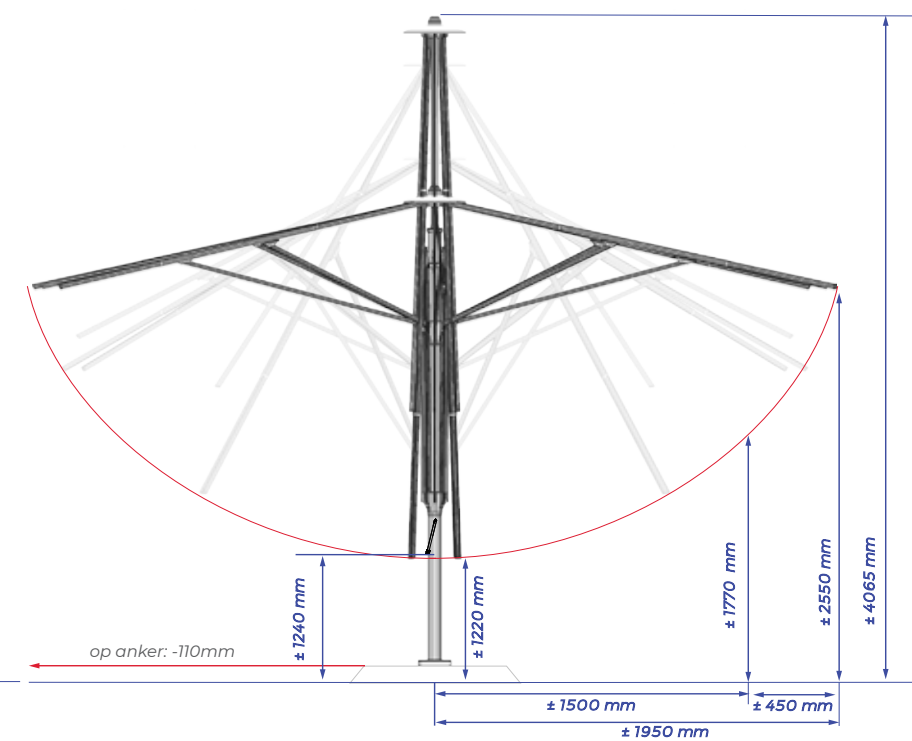

4×4 METER

KEUZE UIT 5 DOEKTINTEN

PARELWIT
.42

PLATINUMGRIJS
.177

TAUPE
.144

ROOD
.123

ZWART
.150

SPECIFICATIES & PRIJZEN

UIT VOORRAAD LEVERBAAR*

Artikelnummer	Omschrijving	Prijs in € excl. BTW	Prijs in € incl. BTW	Specificaties
874.44.kleurcode	Basto 400x400 cm	1817,35	2199,00	Gratis beschermhoes ja
874.55.kleurcode	Basto 500x500 cm	2065,28	2499,00	Zweefparasol nee
560.11.50	Tegelstandaard Basto (huls wordt geleverd bij parasol)	329,75	399,00	Middenmast ja
574.60.50	Grondanker Basto (huls wordt geleverd bij parasol)	164,46	199,00	Telescopische mast ja

Verlichting en verwarming zie pagina's 68-73
Afbeeldingen van voeten en ankers zie pagina's 82-83

Gratis beschermhoes	ja
Zweefparasol	nee
Middenmast	ja
Telescopische mast	ja
Verlichting inbegrepen	nee
Kleurvast waterdicht doek	ja
Mast in 2 delen	nee
Kantelbaar	nee
Draaibaar 360°	nee
Zijwaarts kantelbaar	nee
Volant (geen meerprijs)	nee
Bediening	lierwerk
Gewicht doek per m²	300 gram
Geïntegreerde baleinveren	nee
Aantal baleinen	8
Sluit boven de tafel	ja
Mastdiameter	86 mm

TIJDLOOS FRAMEKLEUR

ZILVERGRIJS

VIDEO

*Zo lang de voorraad strekt