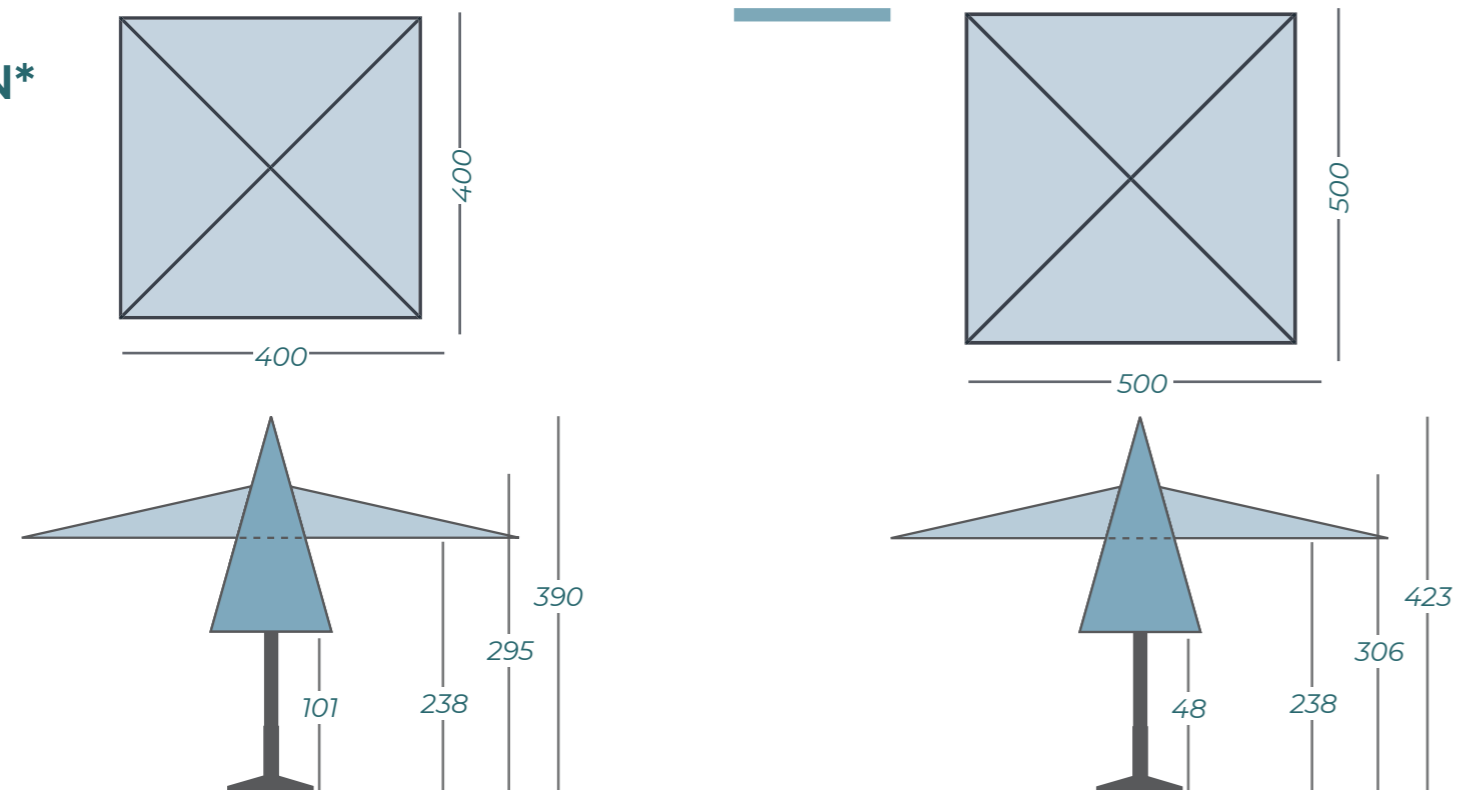

AFMETINGEN*