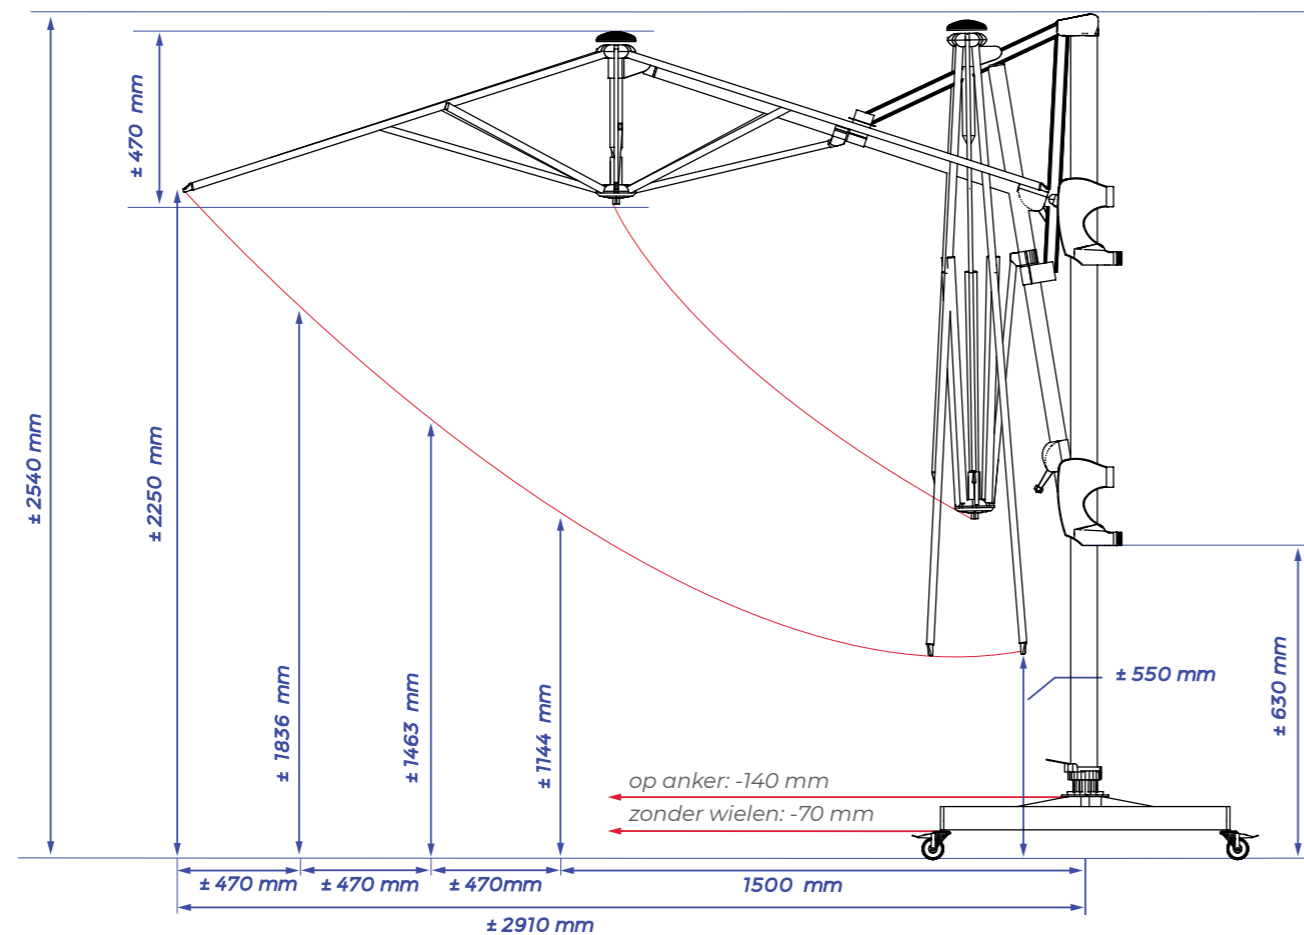

SOLERO® CIELO PRO

Bij de Solero Cielo Pro parasol van **260x260 cm** staat gemak voorop. De speciale bediening zorgt er namelijk voor dat u de parasol met het grootste gemak opent en sluit. Bovendien kunt u de parasol in elke gewenste schuine stand zetten. De solide voet van de Cielo Pro is voorzien van een ingenieus draaimechanisme.

2.6×2.6 METER

KEUZE UIT 4 DOEKTINTEN

PARELWIT
.42

PLATINUMGRIJS
.177

TAUPE
.144

ZWART
.150

SPECIFICATIES & PRIJZEN

UIT VOORRAAD LEVERBAAR*