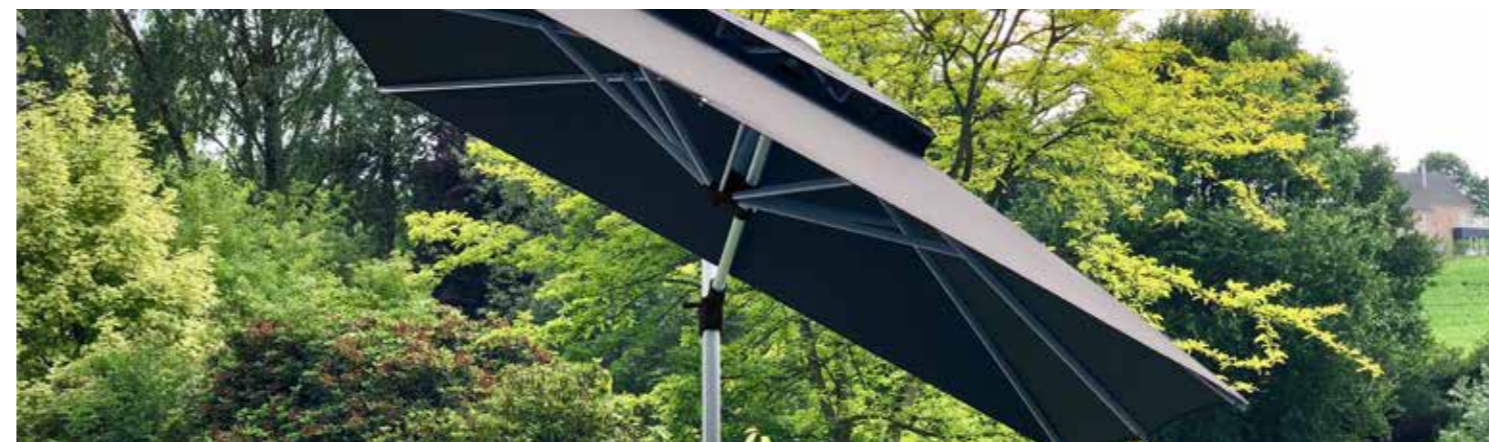

## SOLERO® FRATELLO PRO

Een stoere Italiaanse look met bijzondere functionaliteit. Door 360° om de buitenas te kunnen draaien en zowel achter- als zijwaarts 45° te kantelen, biedt de Fratello eindeloze mogelijkheden. Als grote broer van onze succesvolle Laterna parasol, dwingt de Fratello (Italiaans voor 'broer') respect af door zijn eindeloze mogelijkheden.

Hij kantelt naar links, naar rechts én naar achteren, draait altijd met de zon mee en heeft een stijlvol zilvergrijs frame. Met een afmeting van **300x300 cm** verblijft een heel gezelschap heerlijk onder deze sterke arm.

## OPVALLEND SUBTIEL

Het vrijhangende ontwerp van de Fratello zorgt dat deze grote parasol toch onopvallend is. U geniet van overdekking, terwijl de mast amper zichtbaar staat opgesteld. Natuurlijk laat het geïntegreerde lierwerk zich elegant bedienen. Door de uitgebreide vertanding op de achterzijde van de mast, blijft Fratello met een draai aan de knop op de gewenste hoek staan.

## SCHADUW DIE U KUNT RICHTEN

Het Solero O'Bravia parasoldoek is van een opperbeste kwaliteit en natuurlijk kleurvast, ook na enkele zonnige zomers behoudt Fratello zijn mooie diepe tint. Door maximaal gebruik te maken van uw buitenruimte bedekt u een groot oppervlak. Door de mogelijkheid het doek te richten levert het grote doek een behoorlijke oppervlakte aan schaduw op elk moment van de dag.