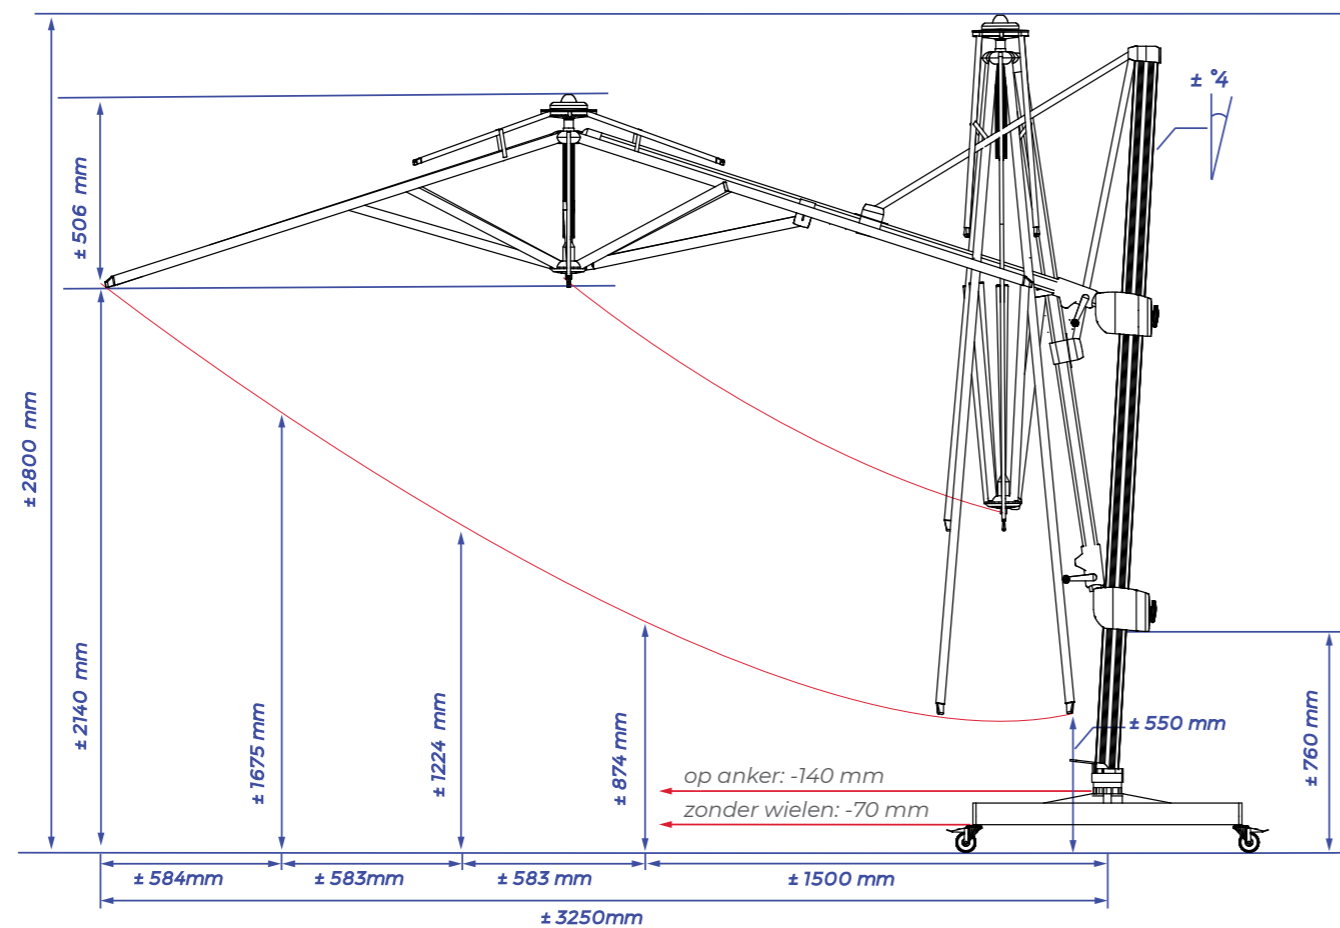

3x3 METER

KEUZE UIT 4 DOEKTINTEN

PARELWIT
.42

PLATINUMGRIJS
.177

TAUPE
.144

ZWART
.150

SPECIFICATIES & PRIJZEN

UIT VOORRAAD LEVERBAAR*