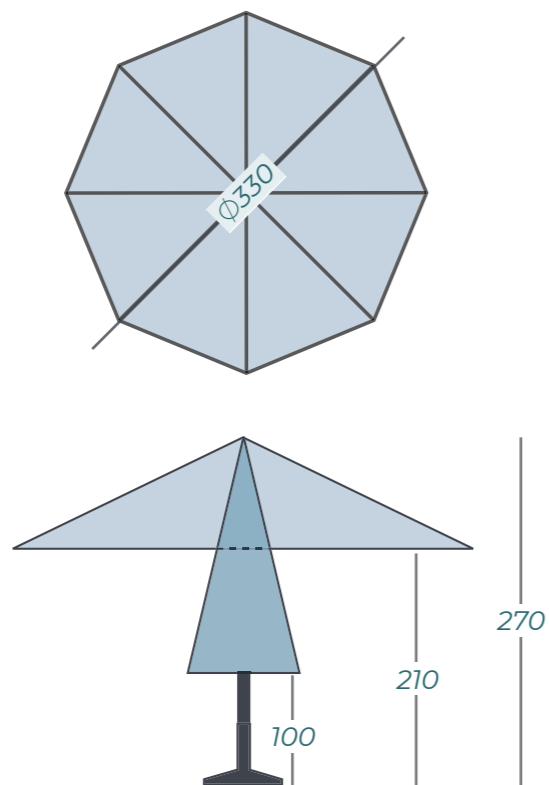

Deze ademende laagjesparasol heeft een diameter van **Ø330 cm** en is eenvoudig te bedienen. Het doek staat altijd mooi strak, dankzij de metalen doekspanners.

ADEM IN, ADEM UIT

Heeft u wel eens met een paraplu door een stevige regenbui gelopen? Dan kent u het krachtige rukken van de wind tegen de binnenkant van uw paraplu. Als die lucht nu een uitgang zou hebben, zou het dragen van uw paraplu veel lichter zijn. Toch? Bij de Lasagna Pro is hier aan gedacht. De parasol blijft waterdicht omdat de lagen elkaar overlappen.

LOOPT OP ROLLETJES

Net als Solero's Patio parasol, opent en sluit de Lasagna Pro door middel van een stevig koord en een dubbele katrol. Hijs de zeilen en geniet van uw schaduwplek.

AFMETINGEN*

KEUZE UIT 4 DOEKTINTEN