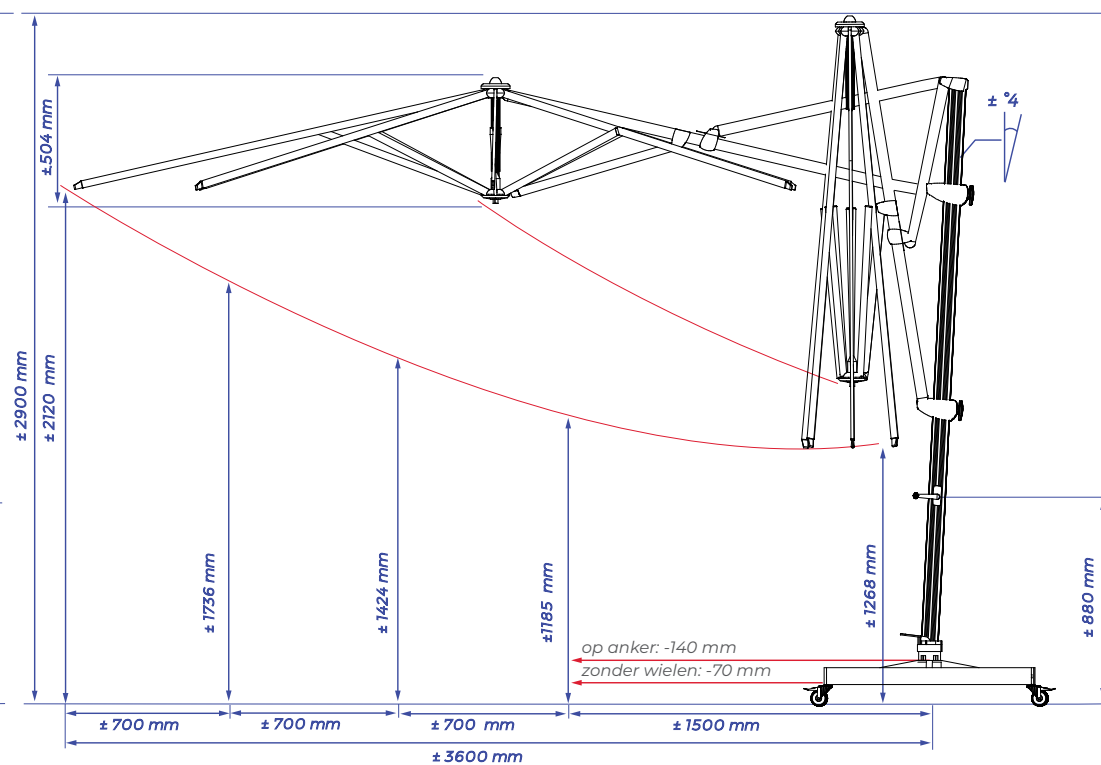

## WINDVENTILATIEDAK

Onder de Solero Laterna blijft u altijd koel. De vierkante versie wordt namelijk uitgevoerd met een speciaal windventilatiedak. Het ronde model heeft ook een windvang, maar deze is, uit esthetisch oogpunt, minder gelift. Op (te) warme dagen laat het doek de warmte ontsnappen in plaats van vast te houden onder de parasol. Bovendien wint de parasol hiermee aan stabiliteit.

## 3x3 METER

## Ø3.5 METER