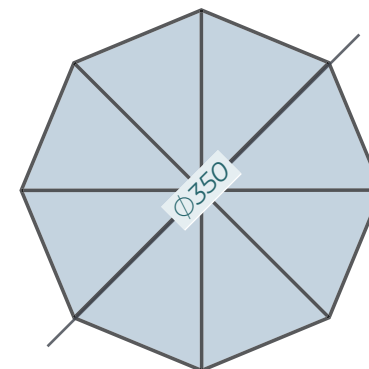

Door zijn royale afmetingen (**300x300 cm** of **Ø 350 cm**) maakt deze parasol van elk buiten een gastvrije zit, voor grote en kleine gezelschappen. Ondanks zijn formaat is hij makkelijk hanteerbaar en in één beweging in iedere gewenste stand te draaien. Wilt u liever geen ontsierende voet of zware tegels op het terras? Deze parasol kan snel en esthetisch in de bodem worden verankerd.

AFMETINGEN*

KEUZE UIT 4 DOEKTINTEN

PARELWIT
.42

PLATINUMGRIJS
.177

TAUPE
.144

ZWART
.150

* Deze afmetingen zijn gemeten zonder voet of grondanker

SPECIFICATIES & PRIJZEN