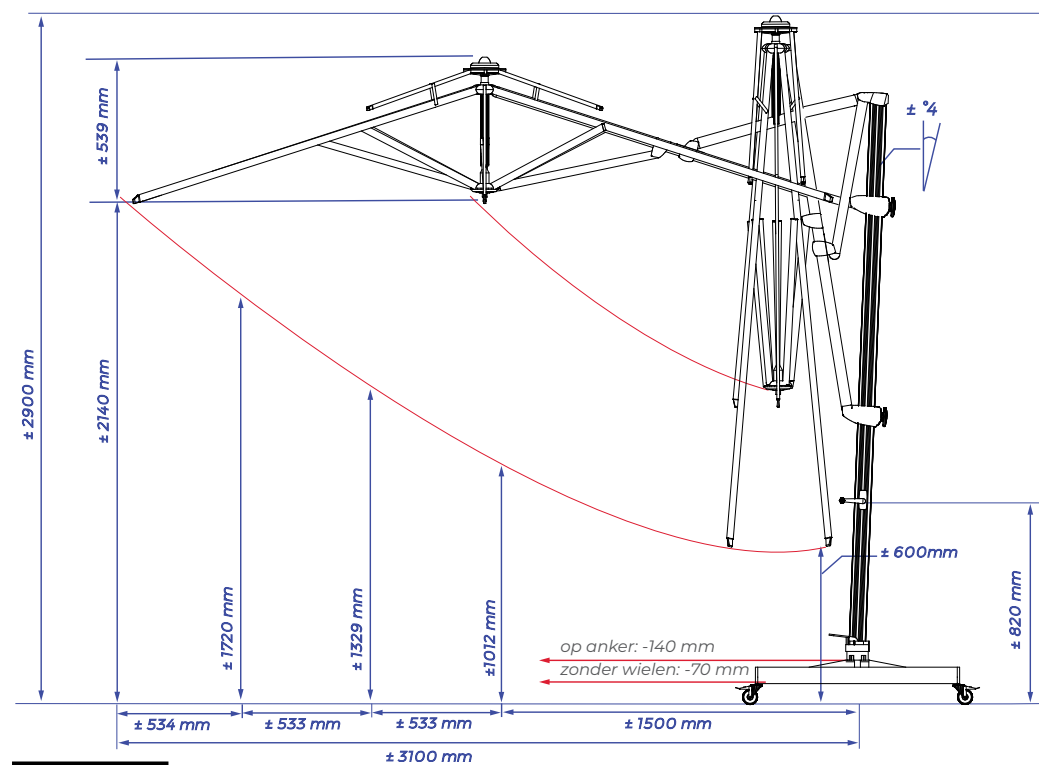

## WINDVENTILATIEDAK

Onder de Solero Laterna blijft u altijd koel. De vierkante versie wordt namelijk uitgevoerd met een speciaal windventilatiedak. Het ronde model heeft ook een windvang, maar deze is, uit esthetisch oogpunt, minder gelift. Op (te) warme dagen laat het doek de warmte ontsnappen in plaats van vast te houden onder de parasol. Bovendien wint de parasol hiermee aan stabiliteit.

## 3x3 METER

## Ø3.5 METER