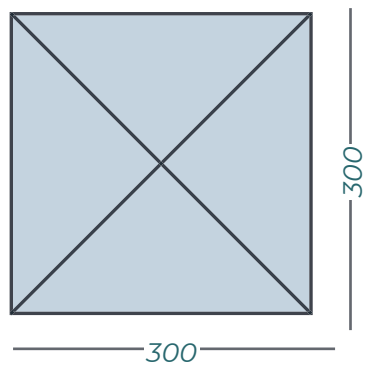

AFMETINGEN*

KEUZE UIT 4 DOEKTINTEN

PARELWIT
.42

PLATINUMGRIJS
.177

TAUPE
.144

ZWART
.150

* Deze afmetingen zijn gemeten zonder voet of grondanker