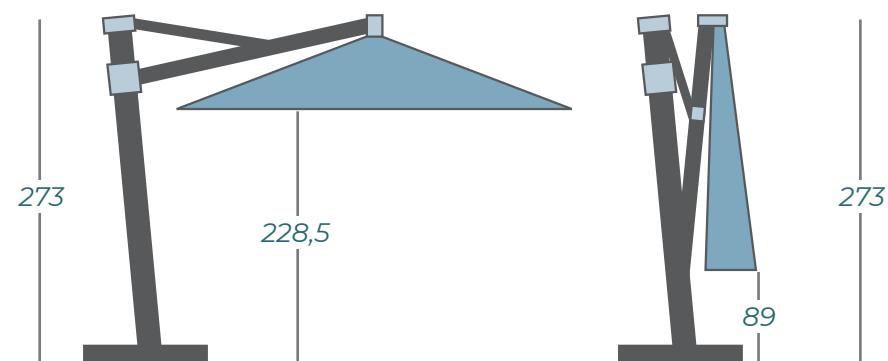

VOLG UW INTUÏTIE

Met deze luxe zweefparasol haalt u het maximum aan gebruiksgemak in uw tuin. De parasol heeft een intuïtieve bedieningshendel waarmee u de parasol moeiteloos kunt openen, sluiten en kantelen. U kunt de parasol ook nog eens 360° roteren.

WINDVENTILATIEDAK

Onder de Solero Laterna blijft u altijd koel. De vierkante versie wordt namelijk uitgevoerd met een speciaal windventilatiedak. Het ronde model heeft ook een windvang, maar deze is, uit esthetisch oogpunt, minder gelift. Op (te) warme dagen laat het doek de warmte ontsnappen in plaats van vast te houden onder de parasol. Bovendien wint de parasol hiermee aan stabiliteit.

AFMETINGEN*

KEUZE UIT 4 DOEKTINTEN

PARELWIT
.42

PLATINUMGRIJS
.177

TAUPE
.144

ZWART
.150

* Deze afmetingen zijn gemeten zonder voet of grondanker

SPECIFICATIES & PRIJZEN