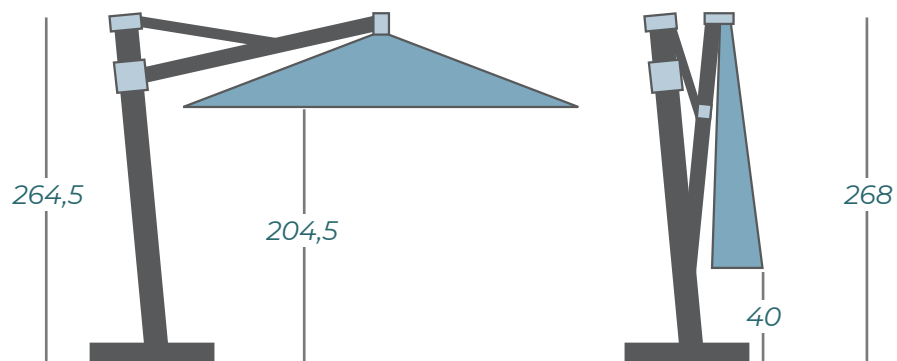

Door zijn royale afmetingen (**300x300 cm** of **Ø 350 cm**) maakt deze parasol van elk buiten een gastvrije zit, voor grote en kleine gezelschappen. Ondanks zijn formaat is hij makkelijk hanteerbaar en in één beweging in iedere gewenste stand te draaien. Wilt u liever geen ontsierende voet of zware tegels op het terras? Deze parasol kan snel en esthetisch in de bodem worden verankerd.

VOLG UW INTUÏTIE

Met deze luxe zweefparasol haalt u het maximum aan gebruiksgemak in uw tuin. De parasol heeft een intuïtieve bedieningshendel waarmee u de parasol moeiteloos kunt openen, sluiten en kantelen. U kunt de parasol ook nog eens 360° roteren.

WINDVENTILATIEDAK

Onder de Solero Laterna blijft u altijd koel. De vierkante versie wordt namelijk uitgevoerd met een speciaal windventilatiedak. Het ronde model heeft ook een windvang, maar deze is, uit esthetisch oogpunt, minder gelift. Op (te) warme dagen laat het doek de warmte ontsnappen in plaats van vast te houden onder de parasol. Bovendien wint de parasol hiermee aan stabiliteit.

AFMETINGEN*

KEUZE UIT 4 DOEKTINTEN

PARELWIT
.42

PLATINUMGRIJS
.177

TAUPE
.144

ZWART
.150

* Deze afmetingen zijn gemeten zonder voet of grondanker

SPECIFICATIES & PRIJZEN