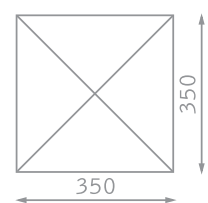

Futura

Noordwijk

350x350 cm

300x400 cm

DE ESSENHOUTEN MAST EN BALEINEN, GECOMBINEERD MET WITTE EPOXY DELEN, GEVEN SOLERO NOORDWIJK EEN EXTRA LUXE UITSTRALING. CONTRAST IN DE MATERIALEN IS HET UITGANGSPUNT VAN DEZE PARASOL.

EEN ZEE VAN RUIMTE

Solero Noordwijk wordt geleverd in twee standaard maten. 350 x 350cm en 300 x 400cm. Ook hier kan de mast 360° gedraaid worden waardoor het ruime oppervlak nog groter gemaakt wordt.

Doekkleuren