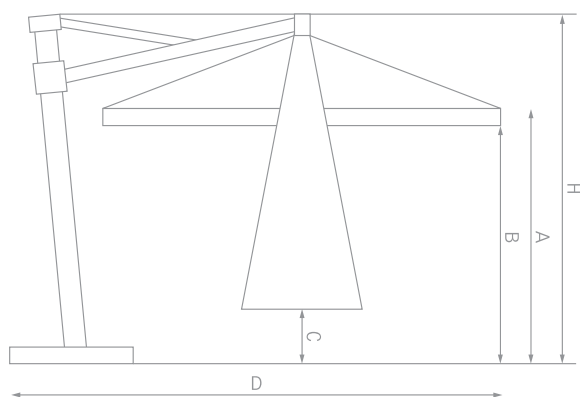

Maten

	350x350	300x400
Afstand	in cm	in cm
A	250	260
B	220	230
C	40	40
D	390	440
H	310	340

Prijzen

Afmeting in cm	Prijsklasse doekkleuren	Prijs in € excl. BTW	Prijs in € incl. 21% BTW
350 x 350	A	1720,00	2081,20
	B	1840,00	2226,40
	C	2010,00	2432,10
300 x 400	A	1670,00	2020,70
	B	1790,00	2165,90
	C	1880,00	2274,80
Opties			
tegelvoet of grondanker (exclusief tegels / beton)		120,00	145,20
beschermhoes		€ 95,00	114,95

Specificaties

Beschermhoes	Los te bestellen
Zweefparasol	✓
Middenmast	✗
Telescopische mast	✗
Verlichting inbegrepen	✗
Kleurvast doek	✓
Mast in 2 delen	✗
Kantelbaar	✓ minimaal
Draaibaar	✓
Zijwaarts kantelbaar	✗
Volant	☐ ☒ ☒
Bediening	Lierwerk
Geïntegreerde baleinveren	✗
Aantal baleinen	8
Sluit boven de tafel	✓*
Mastdiameter	92x92mm
Bedrukking mogelijk	✓ (op 3 zijden)

* indien voldoende ruimte om de parasol te draaien

Accessoires