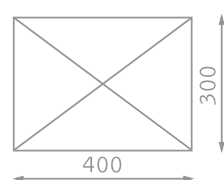

Futura

Noordwijk

350x350 cm

300x400 cm

DE ESSENHOUTEN MAST EN BALEINEN, GECOMBINEERD MET WITTE EPOXY DELEN, GEVEN SOLERO NOORDWIJK EEN EXTRA LUXE UITSTRALING. CONTRAST IN DE MATERIALEN IS HET UITGANGSPUNT VAN DEZE PARASOL.

EEN ZEE VAN RUIMTE

Solero Noordwijk wordt geleverd in twee standaard maten. 350 x 350cm en 300 x 400cm. Ook hier kan de mast 360° gedraaid worden waardoor het ruime oppervlak nog groter gemaakt wordt.

Doekkleuren