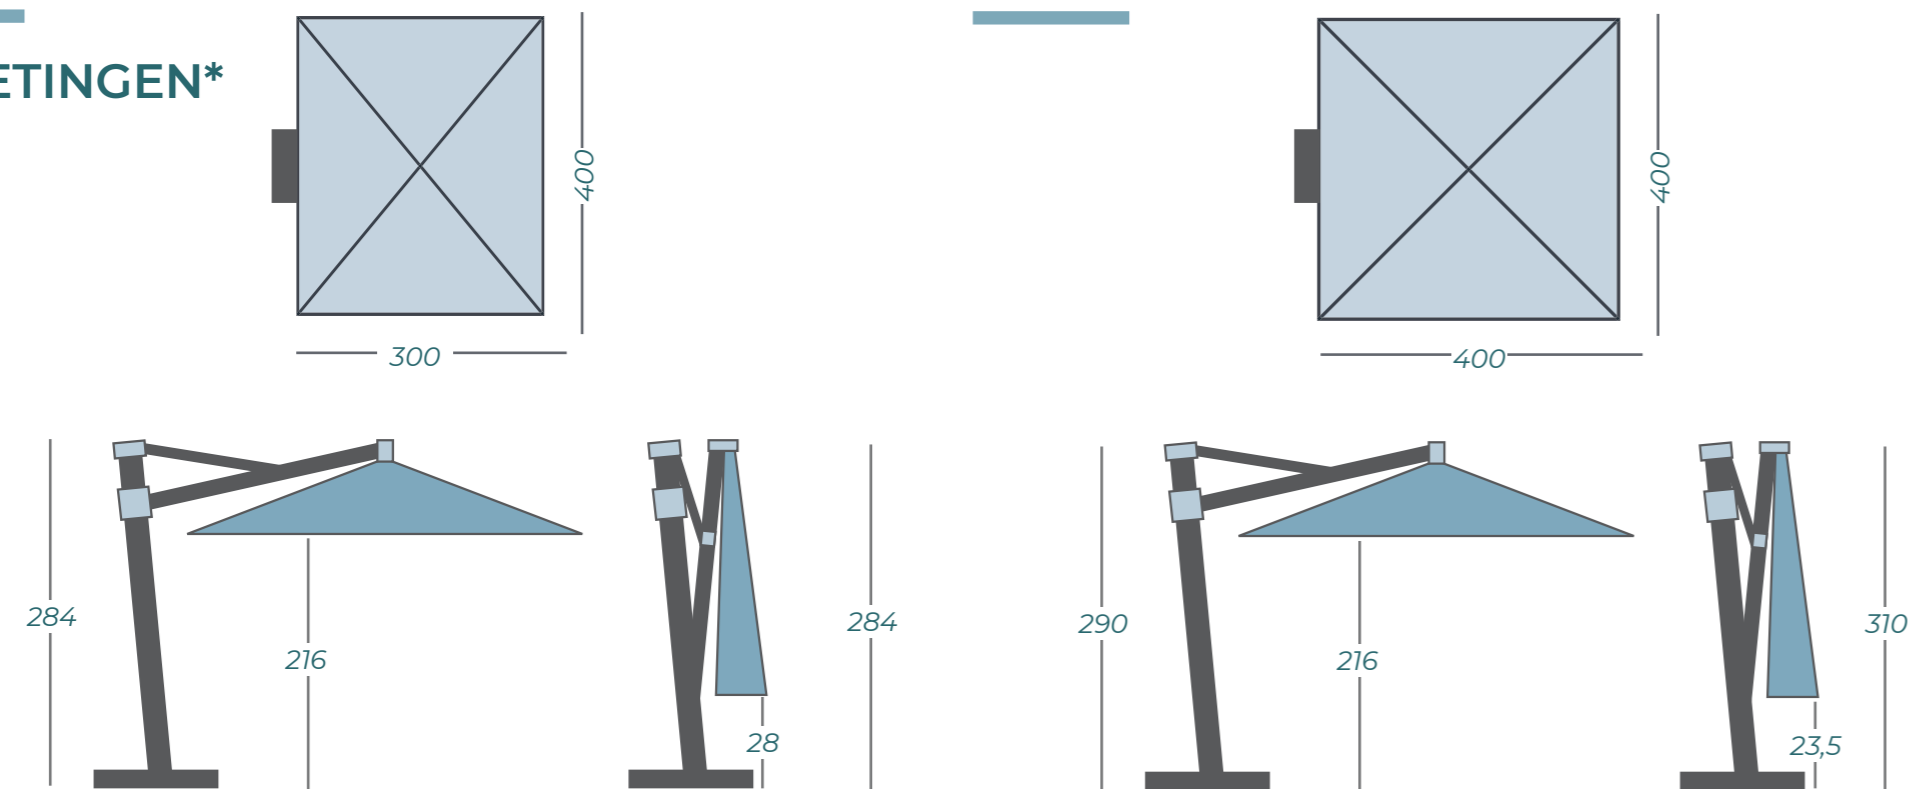

De Palestro is leverbaar in de formaten **300x400 cm en 400x400 cm**, houdt u er rekening mee dat de mast van de Palestro zich bij de 300x400 cm-uitvoering aan de langste zijde bevindt!

## ROBUUST ONTWERP

Een strak ontwerp dat toch in elke tuin past. Robuust ontworpen om tegen een stootje te kunnen en met een kleurvast doek dat jarenlang als nieuw blijft. Groot van formaat, met een oppervlakte van 12m<sup>2</sup> of 16m<sup>2</sup> vindt iedereen zijn favoriete plekje in de schaduw. Het Solero O'Bravia doek is van een opperbeste kwaliteit en gegarandeerd kleurvast.

## FLEXIBEL EN VOLGZAAM

Dat mooi en groot niet moeilijk hoeft te zijn, bewijst de Palestro. Met het vernuftige rotatiemechanisme en soepele lierwerk draait en kantelt u deze parasol eenvoudig alle kanten op. Zo geniet u eenvoudig van al zijn kwaliteiten.

## AFMETINGEN\*