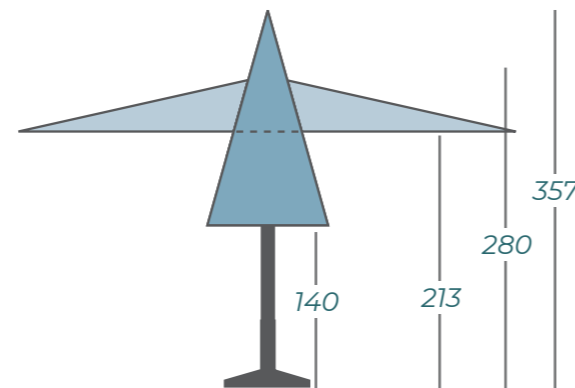

De Presto is leverbaar in twee royale afmetingen, **Ø400 cm** en **330x330 cm** vierkant. Met zijn oppervlakte biedt hij u een optimale bescherming tegen zon en regen.

SLUIT OVER TAFELS EN STOELLEN

Het grote voordeel van de Presto is zijn sluihoogte. Dit is de hoogte van de baleinen tot aan de grond. De Presto is namelijk uitgerust met een telescopisch frame. Dit wordt vaak in de horeca toegepast, waardoor de parasol als het ware stijgt op het moment dat hij gesloten wordt. Hierdoor kunnen tafels en stoelen gewoon onder de parasol blijven staan zodra deze gesloten wordt.

AFMETINGEN*

KEUZE UIT 4 DOEKTINTEN

* Deze afmetingen zijn gemeten zonder voet of grondanker

SPECIFICATIES & PRIJZEN

UIT VOORRAAD LEVERBAAR*

Artikelnummer	Omschrijving	Prijs in € excl. BTW	Prijs in € incl. BTW
833.33.kleurcode	Presto 330x330 cm	557,85	675,00
833.40.kleurcode	Presto ø 400 cm	557,85	675,00
833.51.70	Tegelvoet Presto	180,99	219,00
835.75.994	Set van 4 zwenkwielen 75 mm zwart	81,00	98,01
533.50.70	Grondanker Presto	144,63	175,00
535.30.90	Granieten voet 90 kg	271,90	329,00
535.31.90	4x wielen t.b.v. granietvoet 90 kg	52,89	64,00

Verlichting en verwarming vindt u vanaf pagina 72
Afbeeldingen van voeten en ankers vindt u vanaf pagina 86

EEN VERNIEUWDE FRAMEKLEUR

VIDEO

Specificaties	
Gratis beschermhoes	ja
Zweefparasol	nee
Middenmast	ja
Telescopische mast	ja
Verlichting inbegrepen	nee
Kleurvast waterdicht doek	ja
Mast in 2 delen	ja
Kantelbaar	nee
Draaibaar	nee
Zijwaarts kantelbaar	nee
Volant (geen meerprijs)	nee
Bediening	easy turn
Gewicht doek per m ²	300 gram
Geïntegreerde baleinveren	ja
Aantal baleinen	8
Sluit boven de tafel	ja
Mastdiameter	65 mm