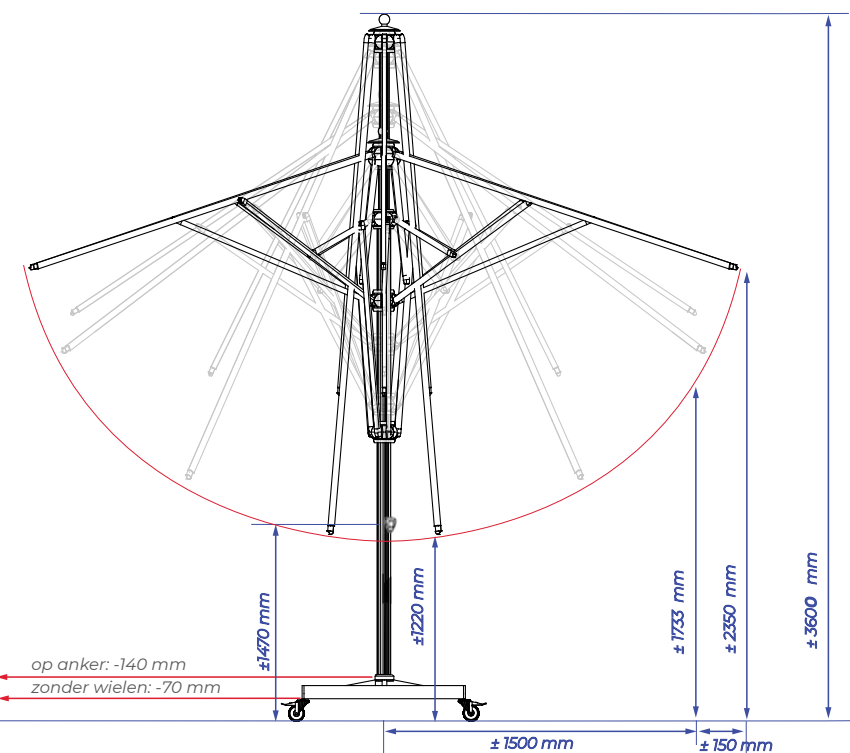

De Presto is leverbaar in twee royale afmetingen, **Ø400 cm** en **330x330 cm** vierkant. Met zijn oppervlakte biedt hij u een optimale bescherming tegen zon en regen.

## 3.3×3.3 METER

## Ø4 METER