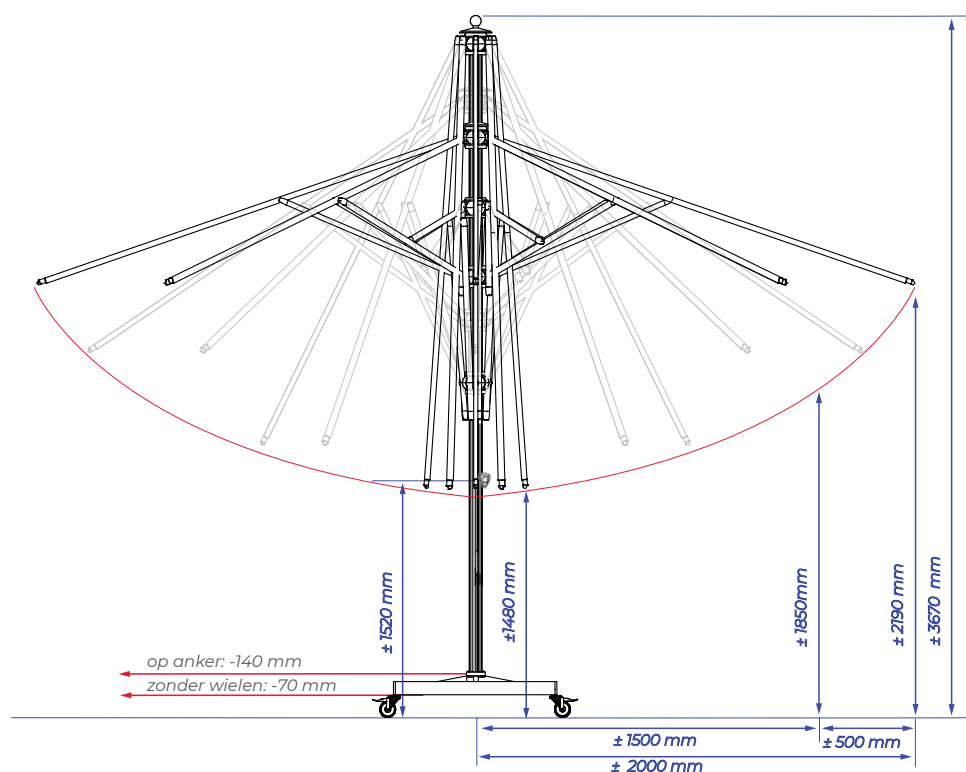

De Presto is leverbaar in twee royale afmetingen, **Ø400 cm** en **330x330 cm** vierkant. Met zijn oppervlakte biedt hij u een optimale bescherming tegen zon en regen.

## 3.3×3.3 METER

## Ø4 METER