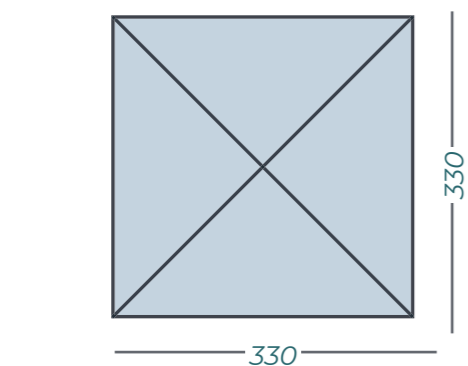

AFMETINGEN*