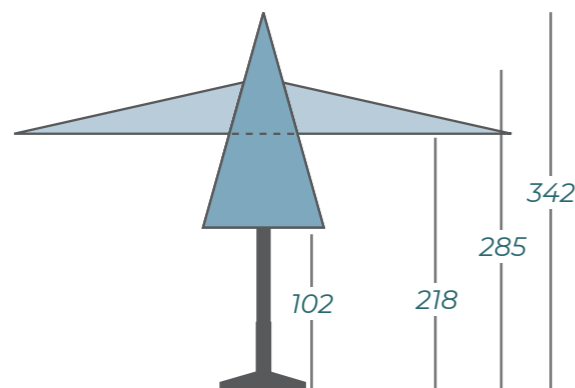

De Presto is leverbaar in twee royale afmetingen, **Ø400 cm** en **330x330 cm** vierkant. Met zijn oppervlakte biedt hij u een optimale bescherming tegen zon en regen.

SLUIT OVER TAFELS EN STOELLEN

Het grote voordeel van de Presto is zijn sluihoogte. Dit is de hoogte van de baleinen tot aan de grond. De Presto is namelijk uitgerust met een telescopisch frame. Dit wordt vaak in de horeca toegepast, waardoor de parasol als het ware stijgt op het moment dat hij gesloten wordt. Hierdoor kunnen tafels en stoelen gewoon onder de parasol blijven staan zodra deze gesloten wordt.

AFMETINGEN*

KEUZE UIT 4 DOEKTINTEN

* Deze afmetingen zijn gemeten zonder voet of grondanker

SPECIFICATIES & PRIJZEN

UIT VOORRAAD LEVERBAAR*

Artikelnummer	Omschrijving	Prijs in € excl. BTW	Prijs in € incl. BTW
833.33.kleurcode	Presto 330x330 cm	557,85	675,00
833.40.kleurcode	Presto ø 400 cm	557,85	675,00
833.51.70	Tegelvoet Presto	180,99	219,00
835.75.994	Set van 4 zwenkwielen 75 mm zwart	81,00	98,01
533.50.70	Grondanker Presto	144,63	175,00
535.30.90	Granieten voet 90 kg	271,90	329,00
535.31.90	4x wielen t.b.v. granietvoet 90 kg	52,89	64,00