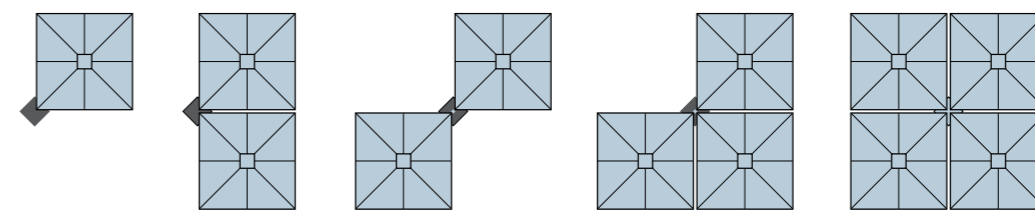

## OP DE GROND OF AAN DE MUUR

Deze parasol is in een uno- of duovariant eventueel ook verkrijgbaar als muurparasol. De mast kan dan eenvoudig met 2 beugels aan de muur bevestigd worden. Zo geniet u van een stijlvolle zonwering zonder hinderlijke paal of tegelvoet. Helaas is dit niet mogelijk voor de ronde uitvoering. Standaard wordt het framework van de parasol geleverd in RAL 9007, dit is een grijze structuurlak zoals op de foto. Mocht u toch een zwart of wit frame wensen, dan kan dit, echter is hier wel een meerprijs en een langere levertijd aan verbonden. Er is dan keuze uit RAL 9016 (wit mat) en RAL9005 (zwart mat) en Copper.

## AFMETINGEN

## MOGELIJKE OPSTELLINGEN

250x250 of  
300x300  
per doek

Ø350 of Ø420  
per doek

VIDEO