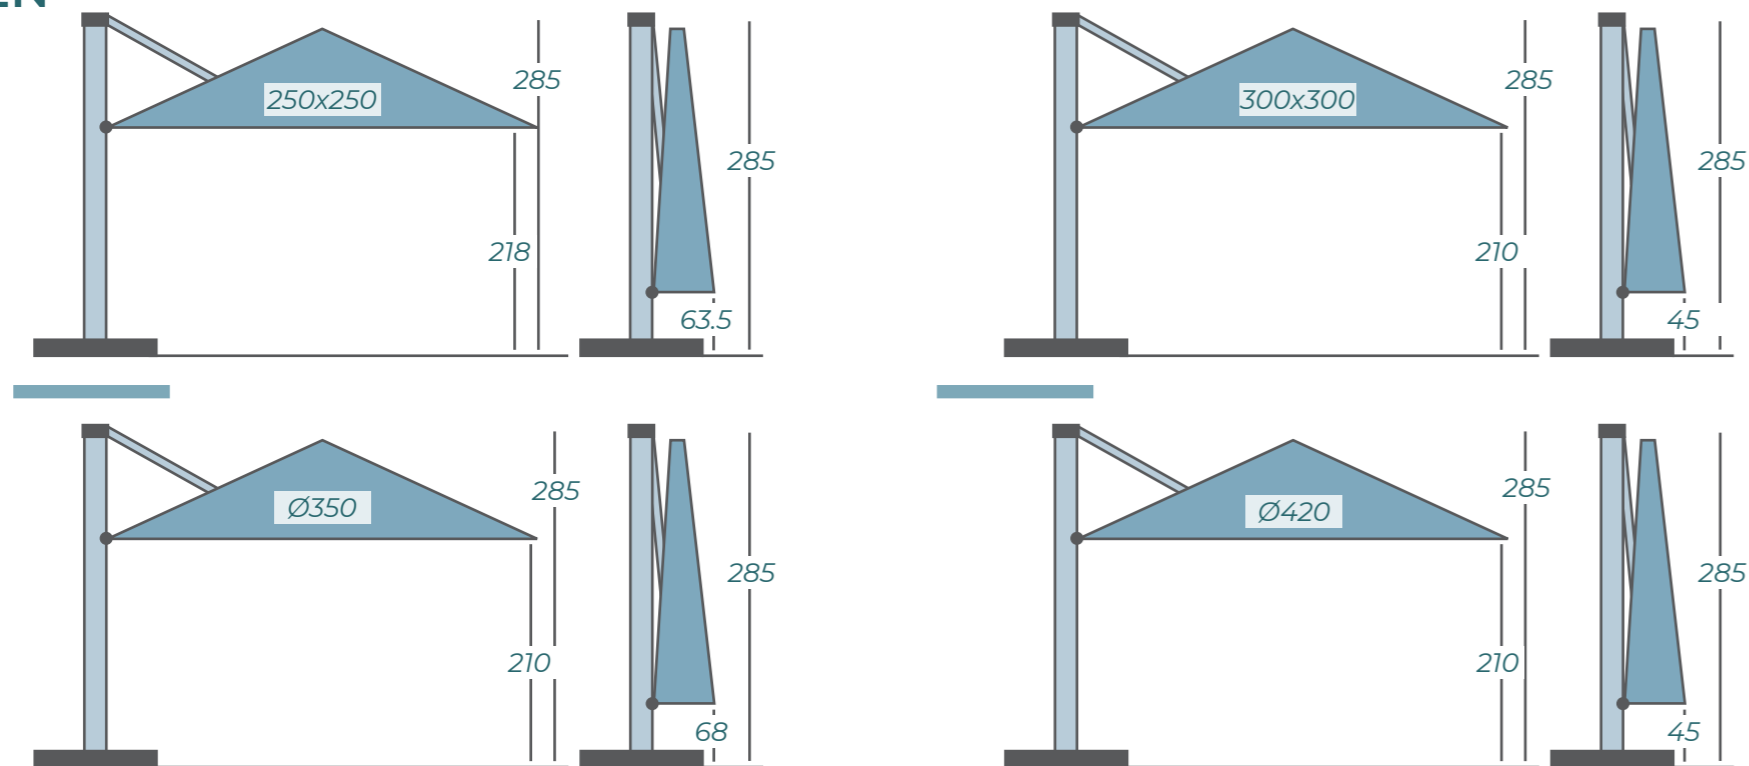

## OP DE GROND OF AAN DE MUUR

Deze parasol is in een uno- of duovariant eventueel ook verkrijgbaar als muurparasol. De mast kan dan eenvoudig met 2 beugels aan de muur bevestigd worden. Zo geniet u van een stijlvolle zonwering zonder hinderlijke paal of tegelvoet. Helaas is dit niet mogelijk voor de ronde uitvoering. Standaard wordt het framework van de parasol geleverd in RAL 9007, dit is een grijze structuurlak zoals op de foto. Mocht u toch een zwart of wit frame wensen, dan kan dit, echter is hier wel een meerprijs en een langere levertijd aan verbonden. Er is dan keuze uit RAL 9016 (wit mat) en RAL9005 (zwart mat) en Copper.

## SOEPEL IN DE HEUPEN

Verplaats uw parasol zonder moeite dankzij de zwenkwielen met rem, dit is enkel geschikt voor de P6 Uno parasol. Optioneel bij de Prostor P6 tegelvoet is een aluminium dekfel, gelakt in de kleur van de paal, voor een tegelvoet van 90x90 cm of 100x100 cm.

## AFMETINGEN

## MOGELIJKE OPSTELLINGEN

250x250 of  
300x300  
per doek

Ø350 of Ø420  
per doek

VIDEO