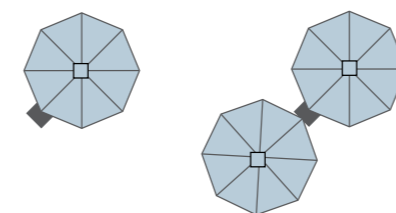

## OP DE GROND OF AAN DE MUUR

Deze parasol is in een uno- of duovariant eventueel ook verkrijgbaar als muurparasol. De mast kan dan eenvoudig met 2 beugels aan de muur bevestigd worden. Zo geniet u van een stijlvolle zonwering zonder hinderlijke paal of tegelvoet. Helaas is dit niet mogelijk voor de ronde uitvoering. Standaard wordt het framework van de parasol geleverd in RAL 9007, dit is een grijze structuurlak zoals op de foto. Mocht u toch een zwart of wit frame wensen, dan kan dit, echter is hier wel een meerprijs en een langere levertijd aan verbonden. Er is dan keuze uit RAL 9016 (wit mat) en RAL9005 (zwart mat) en Copper.

## AFMETINGEN

## KEUZE UIT 12 DOEKTINTEN

## MOGELIJKE OPSTELLINGEN

250x250 of  
300x300  
per doek

Ø350 of Ø420  
per doek

VIDEO