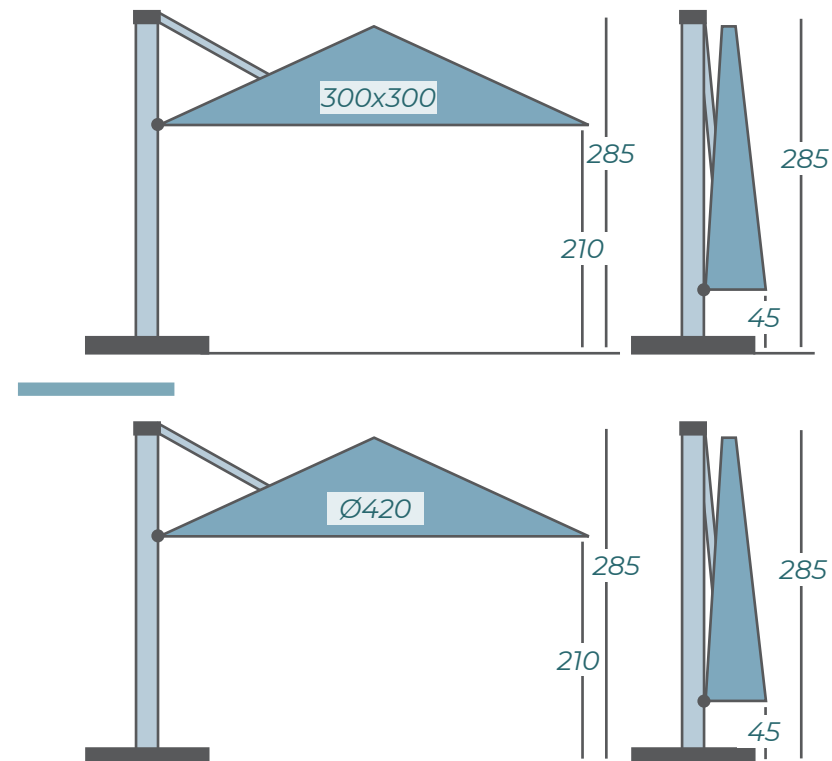

SOLERO® P7 PRO

De Solero P7 Pro is in vier formaten leverbaar: twee vierkante uitvoeringen van 250x250 cm en 300x300 cm, een rond exemplaar met een diameter van 350 cm of 420 cm. Voor welk formaat u ook kiest, de P7 laat zich altijd uitzonderlijk makkelijk bedienen. Met behulp van de geïntegreerde gasveer schuift u de parasol moeiteloos open en dicht.

Ondanks zijn grootte, kunt u de Solero P7 Pro heel eenvoudig naar links en rechts bewegen. Door de borgpen uit de voet te halen, draait u de schaduw moeiteloos over uw terras. Het doek van de parasol is 100% acryl en wordt in de massa geveerd. Het doek weegt 290 gram per vierkante meter en heeft een kleurechtheid van 7-8 op de schaal van 8. Acryl is waterafstotend en filtert 95-100% van de UV-straling, dit wordt uitgedrukt in UPF 50+. Het doek is wasbaar en eventueel gemakkelijk te vervangen.

EENVOUDIG WENDBAAR

Verplaats uw parasol zonder moeite dankzij de zwenkwielen met rem, dit is enkel geschikt voor de P7 Uno parasol. Optioneel bij de P7 tegelvoet is een aluminium deksel, gelakt in de kleur van de paal, beschikbaar voor de tegelvoet van 90x90 cm of 100x100 cm.

AFMETINGEN

KEUZE UIT 12 DOEKTINTEN

MOGELIJKE OPSTELLINGEN

250x250 of
300x300
per doek

Ø350 of Ø420
per doek

VIDEO

3 WEKEN

Specificaties