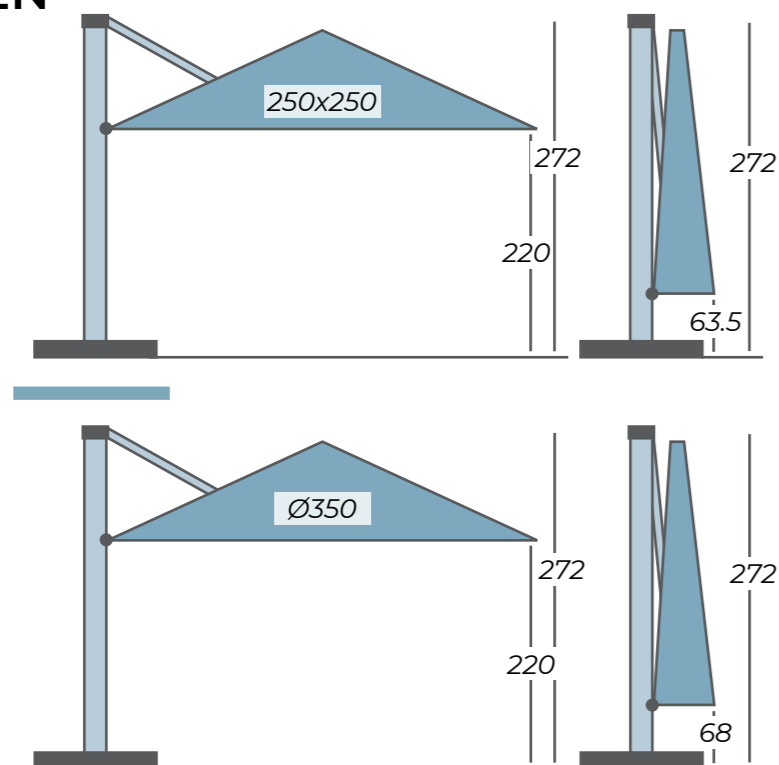

Ondanks zijn grootte, kunt u de Solero P7 Pro heel eenvoudig naar links en rechts bewegen. Door de borgpen uit de voet te halen, draait u de schaduw moeiteloos over uw terras. Het doek van de parasol is 100% acryl en wordt in de massa geleverd. Het doek weegt 290 gram per vierkante meter en heeft een kleurechtheid van 7-8 op de schaal van 8. Acryl is waterafstotend en filtert 95-100% van de UV-straling, dit wordt uitgedrukt in UPF 50+. Het doek is wasbaar en eventueel gemakkelijk te vervangen.

KEUZE UIT 4 FRAMEKLEUREN

Standaard wordt het frame van de parasol geleverd in RAL 9007, dit is een grijze structuurlak. Mocht u toch een zwart of wit frame wensen, dan kan dit, echter is hier wel een meerprijs en een langere levertijd aan verbonden. Er is dan keuze uit RAL 9016 (wit mat) en RAL9005 (zwart mat) of Copper. De P7 Pro kan aan de muur bevestigd worden met 2 draaibare beugels. De P7 muurparasol kan optimaal draaien wanneer hij op een hoek gemonteerd is. De vergrendelingsas zet de parasol vast zodat hij niet met de wind mee draait.

EENVOUDIG WENDBAAR

Verplaats uw parasol zonder moeite dankzij de zwenkwielen met rem, dit is enkel geschikt voor de P7 Uno parasol. Optioneel bij de P7 tegelvoet is een aluminium deksel, gelakt in de kleur van de paal, beschikbaar voor de tegelvoet van 90x90 cm of 100x100 cm.

AFMETINGEN

KEUZE UIT 11 DOEKTINTEN

MOGELIJKE OPSTELLINGEN

PRIJZEN OP AANVRAAG

250x250 of 300x300 per doek

Ø350 of Ø420 per doek

KEUZE UIT 4 FRAMEKLEUREN

GREY