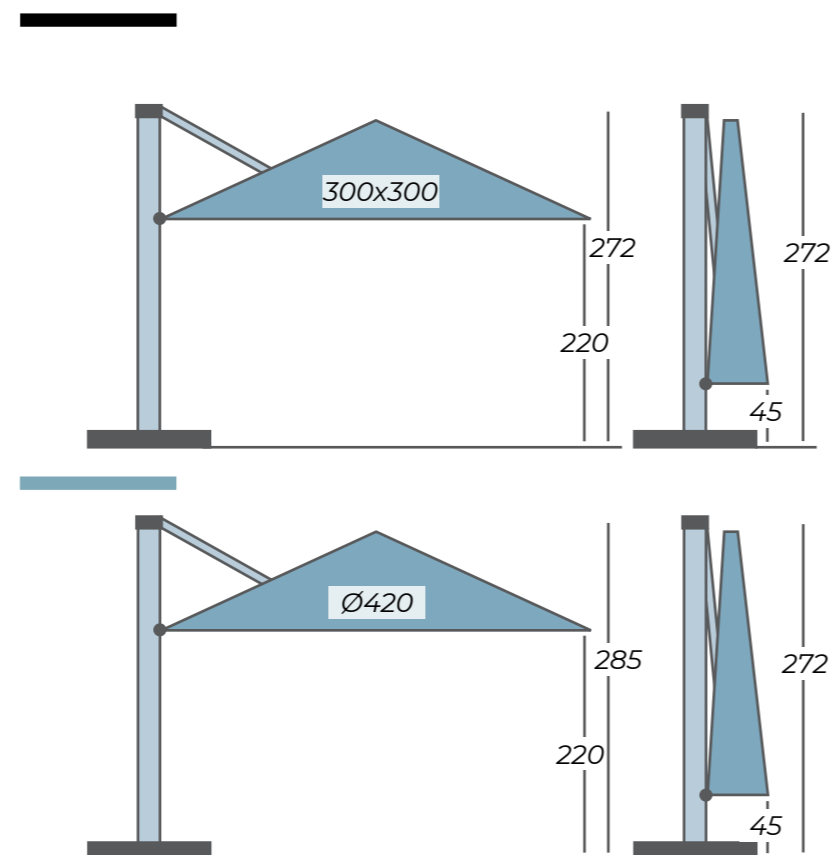

SOLERO® P7 PRO

De Solero P7 Pro is in vier formaten leverbaar: twee vierkante uitvoeringen van 250x250 cm en 300x300 cm, een rond exemplaar met een diameter van 350 cm of 420 cm. Voor welk formaat u ook kiest, de P7 laat zich altijd uitzonderlijk makkelijk bedienen. Met behulp van de geïntegreerde gasveer schuift u de parasol moeiteloos open en dicht.

Ondanks zijn grootte, kunt u de Solero P7 Pro heel eenvoudig naar links en rechts bewegen. Door de borgpen uit de voet te halen, draait u de schaduw moeiteloos over uw terras. Het doek van de parasol is 100% acryl en wordt in de massa geleverd. Het doek weegt 290 gram per vierkante meter en heeft een kleurechtheid van 7-8 op de schaal van 8. Acryl is waterafstotend en filtert 95-100% van de UV-straling, dit wordt uitgedrukt in UPF 50+. Het doek is wasbaar en eventueel gemakkelijk te vervangen.

EENVOUDIG WENDBAAR

Verplaats uw parasol zonder moeite dankzij de zwenkwielen met rem, dit is enkel geschikt voor de P7 Uno parasol. Optioneel bij de P7 tegelvoet is een aluminium deksel, gelakt in de kleur van de paal, beschikbaar voor de tegelvoet van 90x90 cm of 100x100 cm.

AFMETINGEN

KEUZE UIT 11 DOEKTINTEN

MOGELIJKE OPSTELLINGEN

PRIJZEN OP AANVRAAG

250x250 of 300x300 per doek

Ø350 of Ø420 per doek

KEUZE UIT 4 FRAMEKLEUREN

GREY