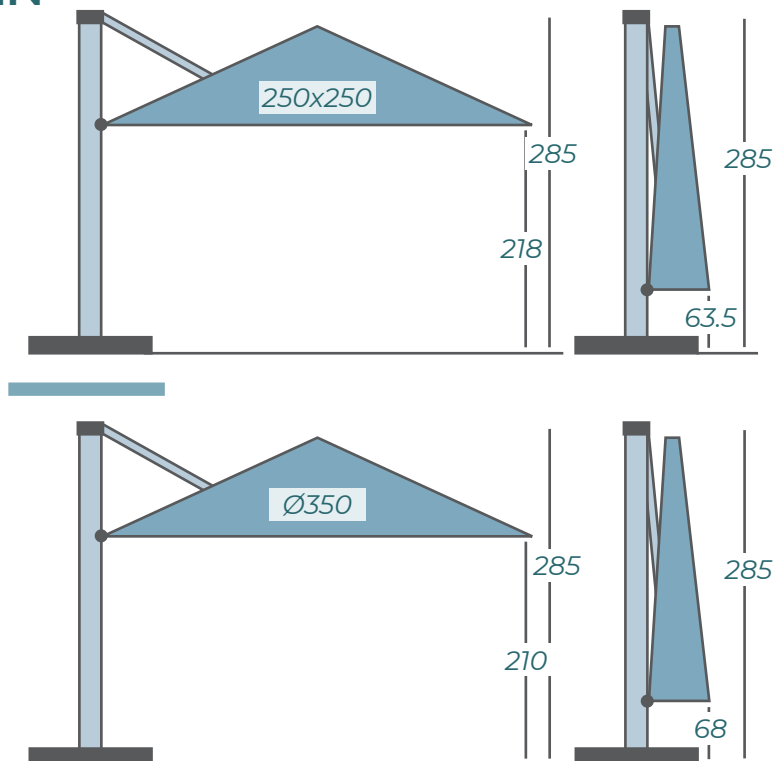

SOLERO® P7 PRO

De Solero P7 Pro is in vier formaten leverbaar: twee vierkante uitvoeringen van 250x250 cm en 300x300 cm, een rond exemplaar met een diameter van 350 cm of 420 cm. Voor welk formaat u ook kiest, de P7 laat zich altijd uitzonderlijk makkelijk bedienen. Met behulp van de geïntegreerde gasveer schuift u de parasol moeiteloos open en dicht.

Ondanks zijn grootte, kunt u de Solero P7 Pro heel eenvoudig naar links en rechts bewegen. Door de borgpen uit de voet te halen, draait u de schaduw moeiteloos over uw terras. Het doek van de parasol is 100% acryl en wordt in de massa geveerd. Het doek weegt 290 gram per vierkante meter en heeft een kleurechtheid van 7-8 op de schaal van 8. Acryl is waterafstotend en filtert 95-100% van de UV-straling, dit wordt uitgedrukt in UPF 50+. Het doek is wasbaar en eventueel gemakkelijk te vervangen.

EENVOUDIG WENDBAAR

Verplaats uw parasol zonder moeite dankzij de zwenkwielen met rem, dit is enkel geschikt voor de P7 Uno parasol. Optioneel bij de P7 tegelvoet is een aluminium deksel, gelakt in de kleur van de paal, beschikbaar voor de tegelvoet van 90x90 cm of 100x100 cm.

AFMETINGEN

KEUZE UIT 12 DOEKTINTEN

MOGELIJKE OPSTELLINGEN

250x250 of
300x300
per doek

Ø350 of Ø420
per doek

VIDEO

3 WEKEN

Specificaties