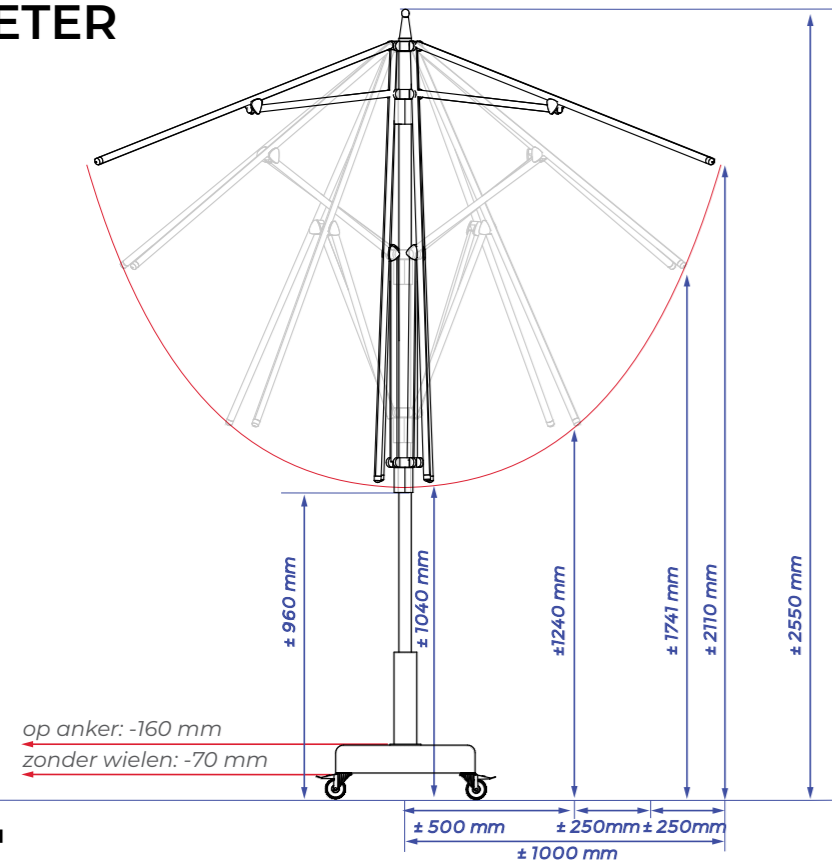

2x2 METER

KEUZE UIT 7 MODERNE TINTEN