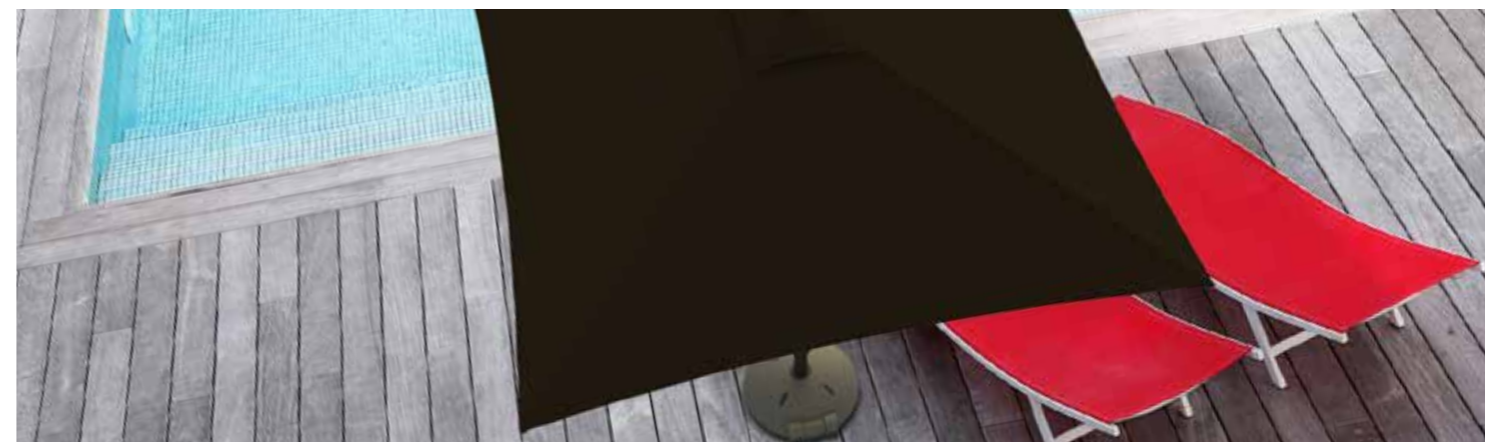

## SOLERO® SUBLIMO PRO

Een parasol die zijn naam eer aandoet. De Sublimo heeft een eigentijds en strak ontwerp met prachtige lijnen die uw tuin, balkon of terras direct een nóg beter uiterlijk geeft. Deze trendy parasol is voorzien van vier of zes baleinen en is ontzettend eenvoudig te bedienen.

Elke Solero parasol heeft een uniek karakter, en dat geldt zeker voor de Sublimo. Hij is strak, modern en heeft zijn eigen, eigenwijze uitstraling.

De Sublimo is verkrijgbaar in twee afmetingen, **200x200cm vierkant**, of **ø 300cm rond**. Deze parasols worden geleverd met een perfect passende grijze beschermhoes. De vierkante variant is uitgevoerd met 4 baleinen, de ronde heeft er 6, verder zijn er geen verschillen tussen de twee modellen.

### EXTRA UITSTRALING

De Solero Accento click-on lamp past om de mast van de Sublimo. Het is een leuke aanvulling waardoor de parasol nog nét even wat extra uitstraling krijgt. Als u de lamp naar beneden richt, kunt u er gemakkelijk onder lezen, maar als u de Accento click-on verlichting omdraait heeft u indirecte sfeerverlichting. Ideaal om de zomeravonden wat langer te laten duren.

### UNIEK PUSH-UP SYSTEEM

Met het unieke push-up systeem klap je de Sublimo binnen twee seconden open, waarna je heerlijk in de schaduw zit onder het gegarandeerd kleurvaste doek. Eindelooz subliem genieten dus. Door de geïntegreerde baleinveren staat het doek van Sublimo altijd strak, bovendien is het doek waterdicht en kleurvast, we geven zelfs een kleurgarantie van 4 jaar!