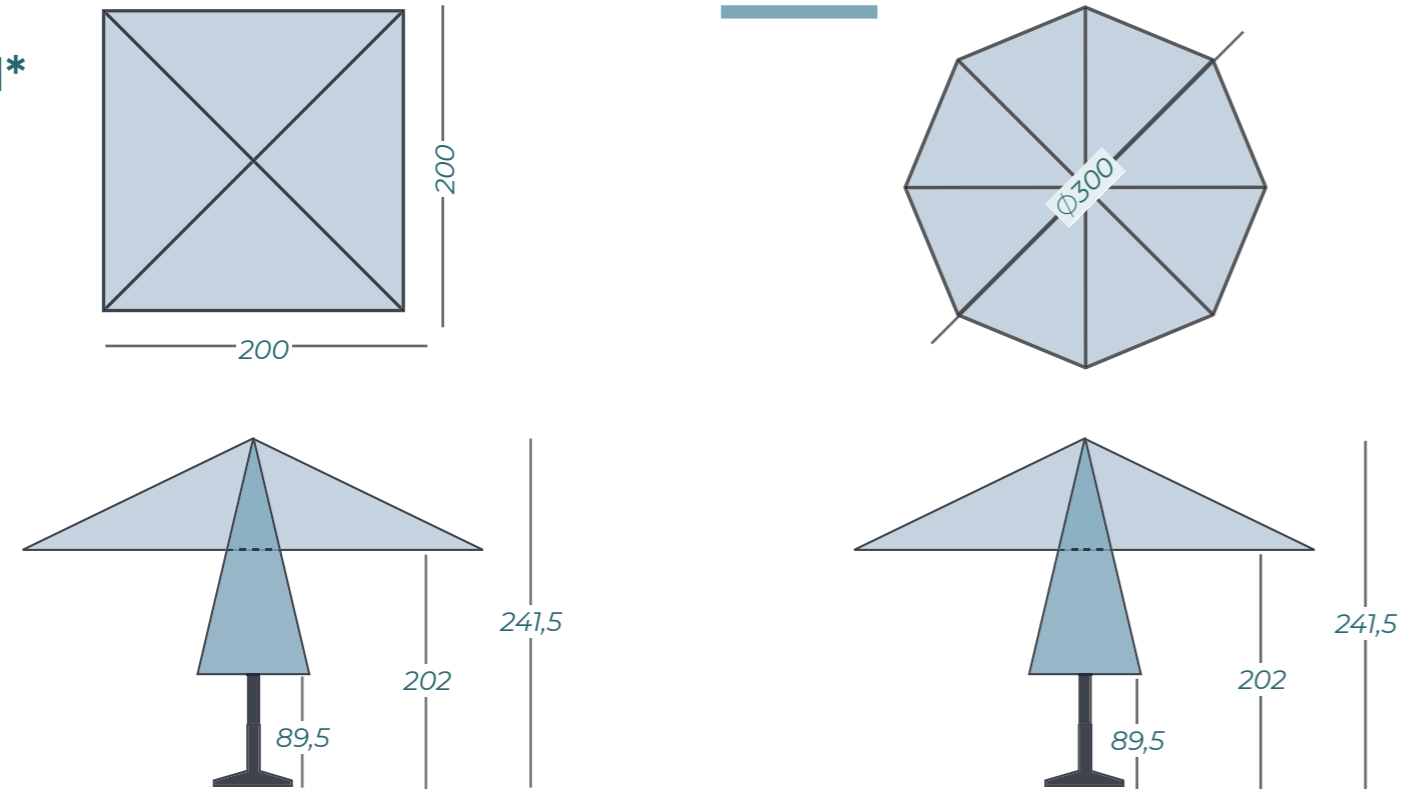

Elke Solero parasol heeft een uniek karakter, en dat geldt zeker voor de Sublimo. Hij is simplistisch, modern en heeft zijn eigen, eigenwijze uitstraling.

De Sublimo is verkrijgbaar in twee afmetingen, **200x200cm vierkant**, of **ø 300cm rond**. Deze parasols worden geleverd met een perfect passende grijze beschermhoes. De vierkante variant is uitgevoerd met 4 baleinen, de ronde heeft er 6, verder zijn er geen verschillen tussen de twee uitvoeringen.

## AFMETINGEN\*