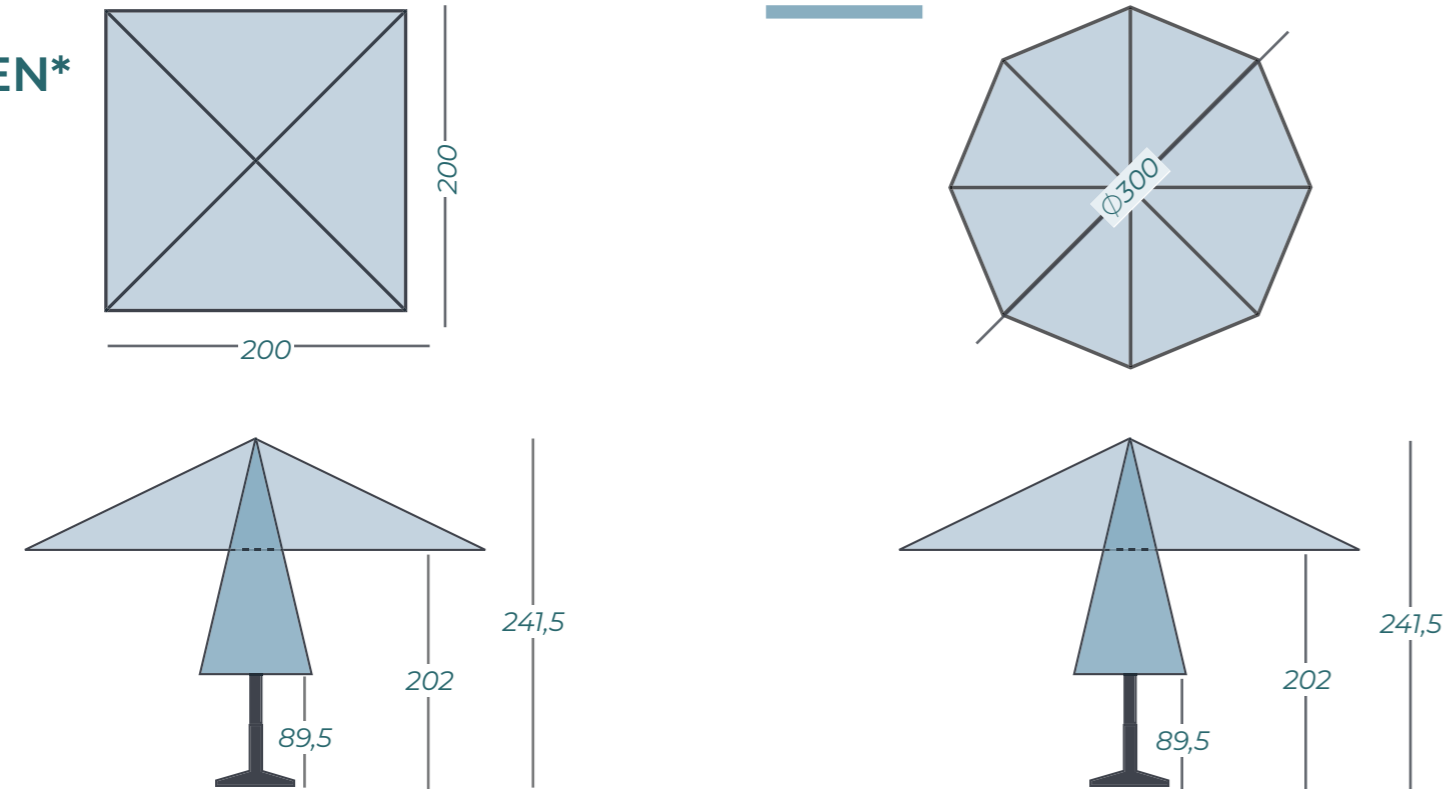

Elke Solero parasol heeft een uniek karakter, en dat geldt zeker voor de Sublimo. Hij is strak, modern en heeft zijn eigen, eigenwijze uitstraling.

De Sublimo is verkrijgbaar in twee afmetingen, **200x200cm vierkant**, of **ø 300cm rond**. Deze parasols worden geleverd met een perfect passende grijze beschermhoes. De vierkante variant is uitgevoerd met 4 baleinen, de ronde heeft er 6, verder zijn er geen verschillen tussen de twee modellen.

## AFMETINGEN\*