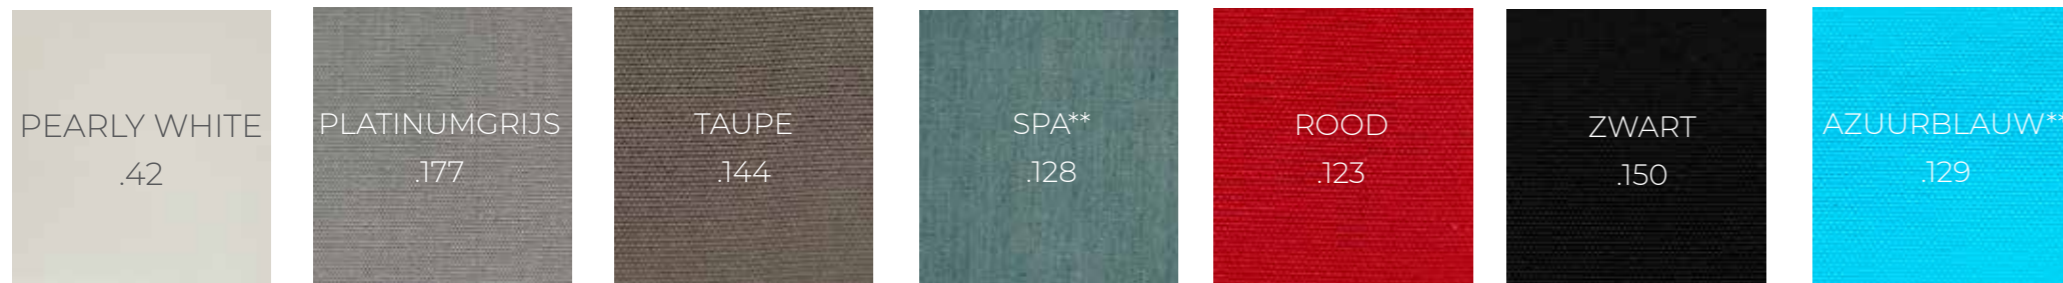

**Deze kleur wordt in beperkte oplage geproduceerd en is enkel beschikbaar voor de 200x200 cm-uitvoering van Sublimo Pro