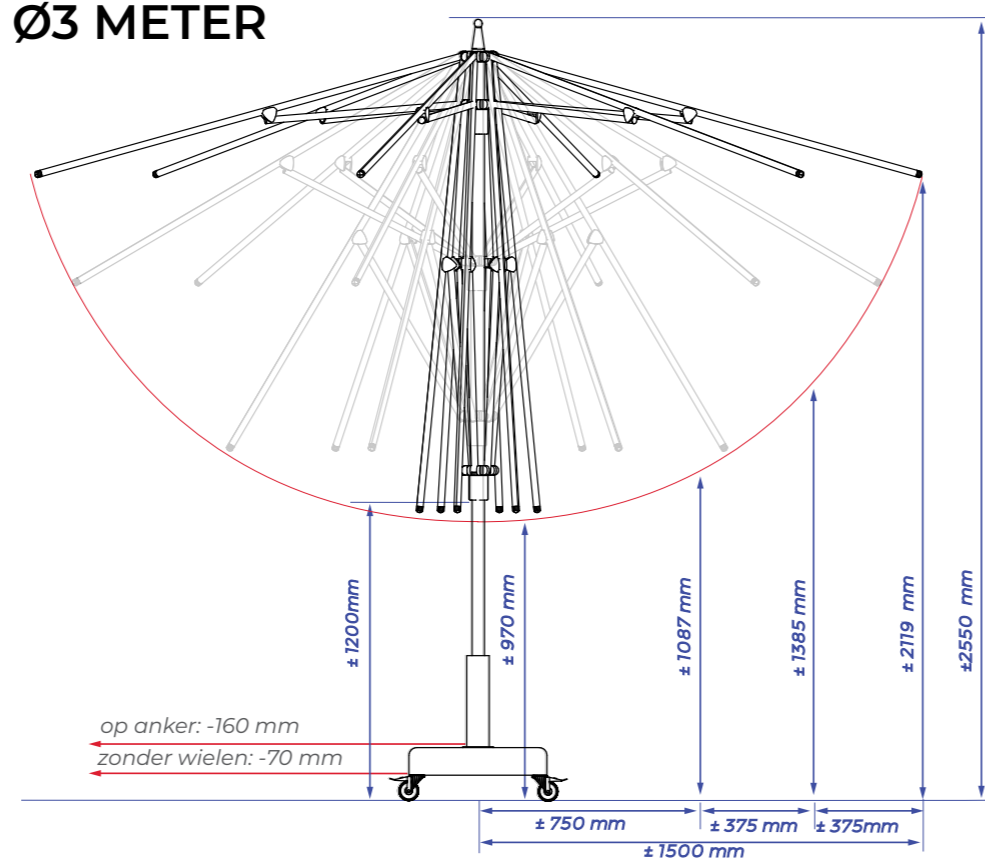

Ø3 METER

SPECIFICATIES & PRIJZEN

Artikelnummer	Omschrijving	Prijs in € excl. BTW	Prijs in € incl. BTW
820.20.kleurcode	Sublimo Pro 200x200 cm	247,11	299,00
820.30.kleurcode	Sublimo Pro Ø 300 cm	288,43	349,00
527.40.99	Vulbare voet Sublimo Pro	45,45	55,00
527.35.55	Grondanker Sublimo Pro	63,64	77,00
535.30.35	Betonvoet 35 kg	81,82	99,00
535.31.60	4x wielen voor betonvoet 35 kg	41,32	50,00
535.30.45	Betonvoet 45 kg	114,88	139,00
535.55.00	Granieten voet 55 kg	247,93	300,00
535.30.10	Stalen grasspies	65,29	79,00
535.24.84	Accento click-on lamp	74,34	89,95

Verlichting en verwarming zie pagina's 68-73
Afbeeldingen van voeten en ankers zie pagina's 82-83

UIT VOORRAAD LEVERBAAR*

VIDEO

Specificaties	
Gratis beschermhoes	ja
Zweefparasol	nee
Middenmast	ja
Telescopische mast	nee
Verlichting inbegrepen	nee
Kleurvast waterdicht doek	ja
Mast in 2 delen	nee
Kantelbaar	nee
Draaibaar 360°	nee
Zijwaarts kantelbaar tot 45°	ja
Volant	nee
Bediening	push-up
Gewicht doek per m²	210 gram
Geïntegreerde baleinveren	ja
Aantal baleinen	4 / 6
Sluit boven de tafel	ja
Mastdiameter	38 mm

*Zo lang de voorraad strekt