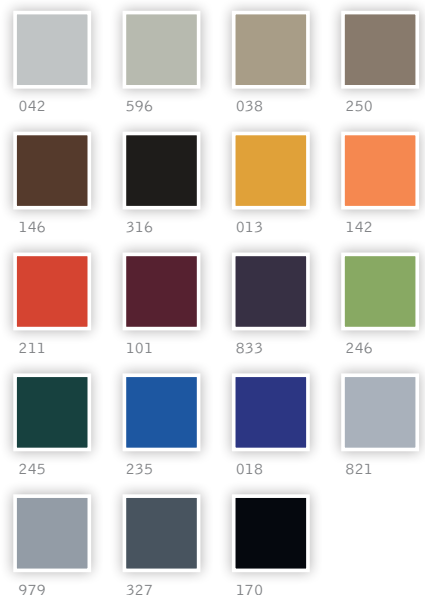

Doekkleuren

Overige kleuren op aanvraag zonder meerprijs.