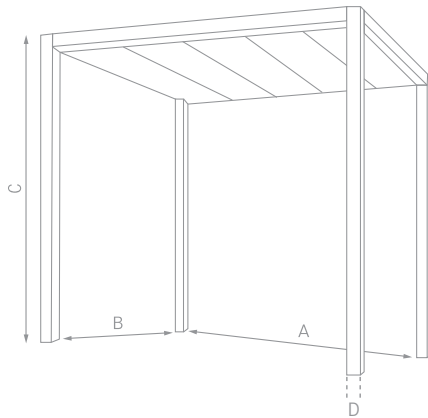

Het speciaal ontwikkelde L-profiel kan onder de staanders van de Cabana in de grond worden geschroefd. Op deze manier staat de pergola stevig met alle benen op de grond en worden bijna alle schroeven en bouten aan het zicht onttrokken.

#### **L-PROFIEL**

Het speciaal ontwikkelde L-profiel kan onder de staanders van de Cabana in de grond worden geschroefd. Op deze manier staat de pergola stevig op zijn poten en worden bijna alle schroeven en bouten aan het zicht onttrokken.

#### **DAKPROFIEL**

Optioneel is de afdekplaat voor de Cabana, deze beschermt het PVC doek van uw Cabana tegen regen, vuil en stof op het moment dat het doek ingevouwen is. Dit profiel is wit gelakt in kleur van het frame en het doek.

	350x350	300x350
A	350 cm	350 cm
B	350 cm	300 cm
C	230 cm	230 cm
D	8 cm	8 cm

Artikelnummer	Omschrijving	Prijs in € excl. BTW	Prijs in € incl. BTW
pc.3535.01	Cabana 350x350 cm wit	2250,00	2722,50
pc.3035.01	Cabana 300x350 cm wit	2000,00	2420,00
pce.3500.01	Dakprofiel 350x350 cm wit	270,00	326,70
pce.3000.01	Dakprofiel 300x350 cm wit	250,00	302,50