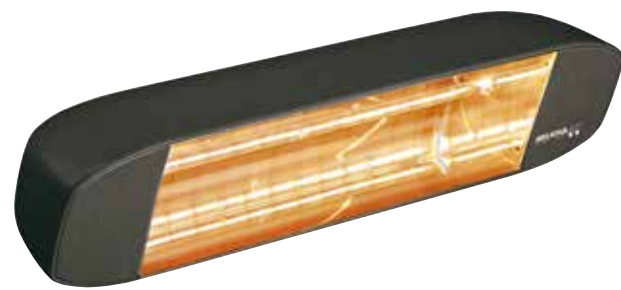

## DIRECT EFFECTIEVE WARMTE

Het prettige aan infraroodlampen is dat ze mensen verwarmen in plaats van lucht, hierdoor is er geen sprake van een opwarmtijd en ontstaat er direct effectieve warmte na het inschakelen. Een bijkomend voordeel is dat 92% van de elektriciteit wordt omgezet in warmte.

## SPATWATERDICHT

De stralers zijn spatwaterdicht en gemaakt van weerbestendig aluminium. De speciale isolatie voorkomt oververhitting van de behuizing en het rooster aan de voorzijde voorkomt aanraking van de halogeenlamp. Van verblinding is geen sprake, door het gebruik van gefilterde lampen.

## KEUZE UIT 2 HEATERS

Product	Heliosa 11
Wattage	1500 watt
Branduren	5000-7000
Maten	450mm x 130mm x 90mm
Gewicht	1 kg
Lamp	Amber light
Beschermingsgraad	IP X5 (straalwaterdicht)
Verkrijgbare kleuren	Antraciet
Aansluiting	5 m snoer met losse stekker
Bevestiging	Muur/baleinbeugel gratis
Oppervlaktebereik bij 17°C	12 tot 15 m²

Product	Heliosa 66
Wattage	2000 watt
Branduren	5000-7000
Maten	510mm x 160mm x 215mm
Gewicht	2,1 kg
Lamp	Amber light
Beschermingsgraad	IP X5 (straalwaterdicht)
Verkrijgbare kleuren	Antraciet
Aansluiting	5 m snoer met losse stekker
Bevestiging	Muur/baleinbeugel gratis
Oppervlaktebereik bij 17°C	20 tot 25 m²