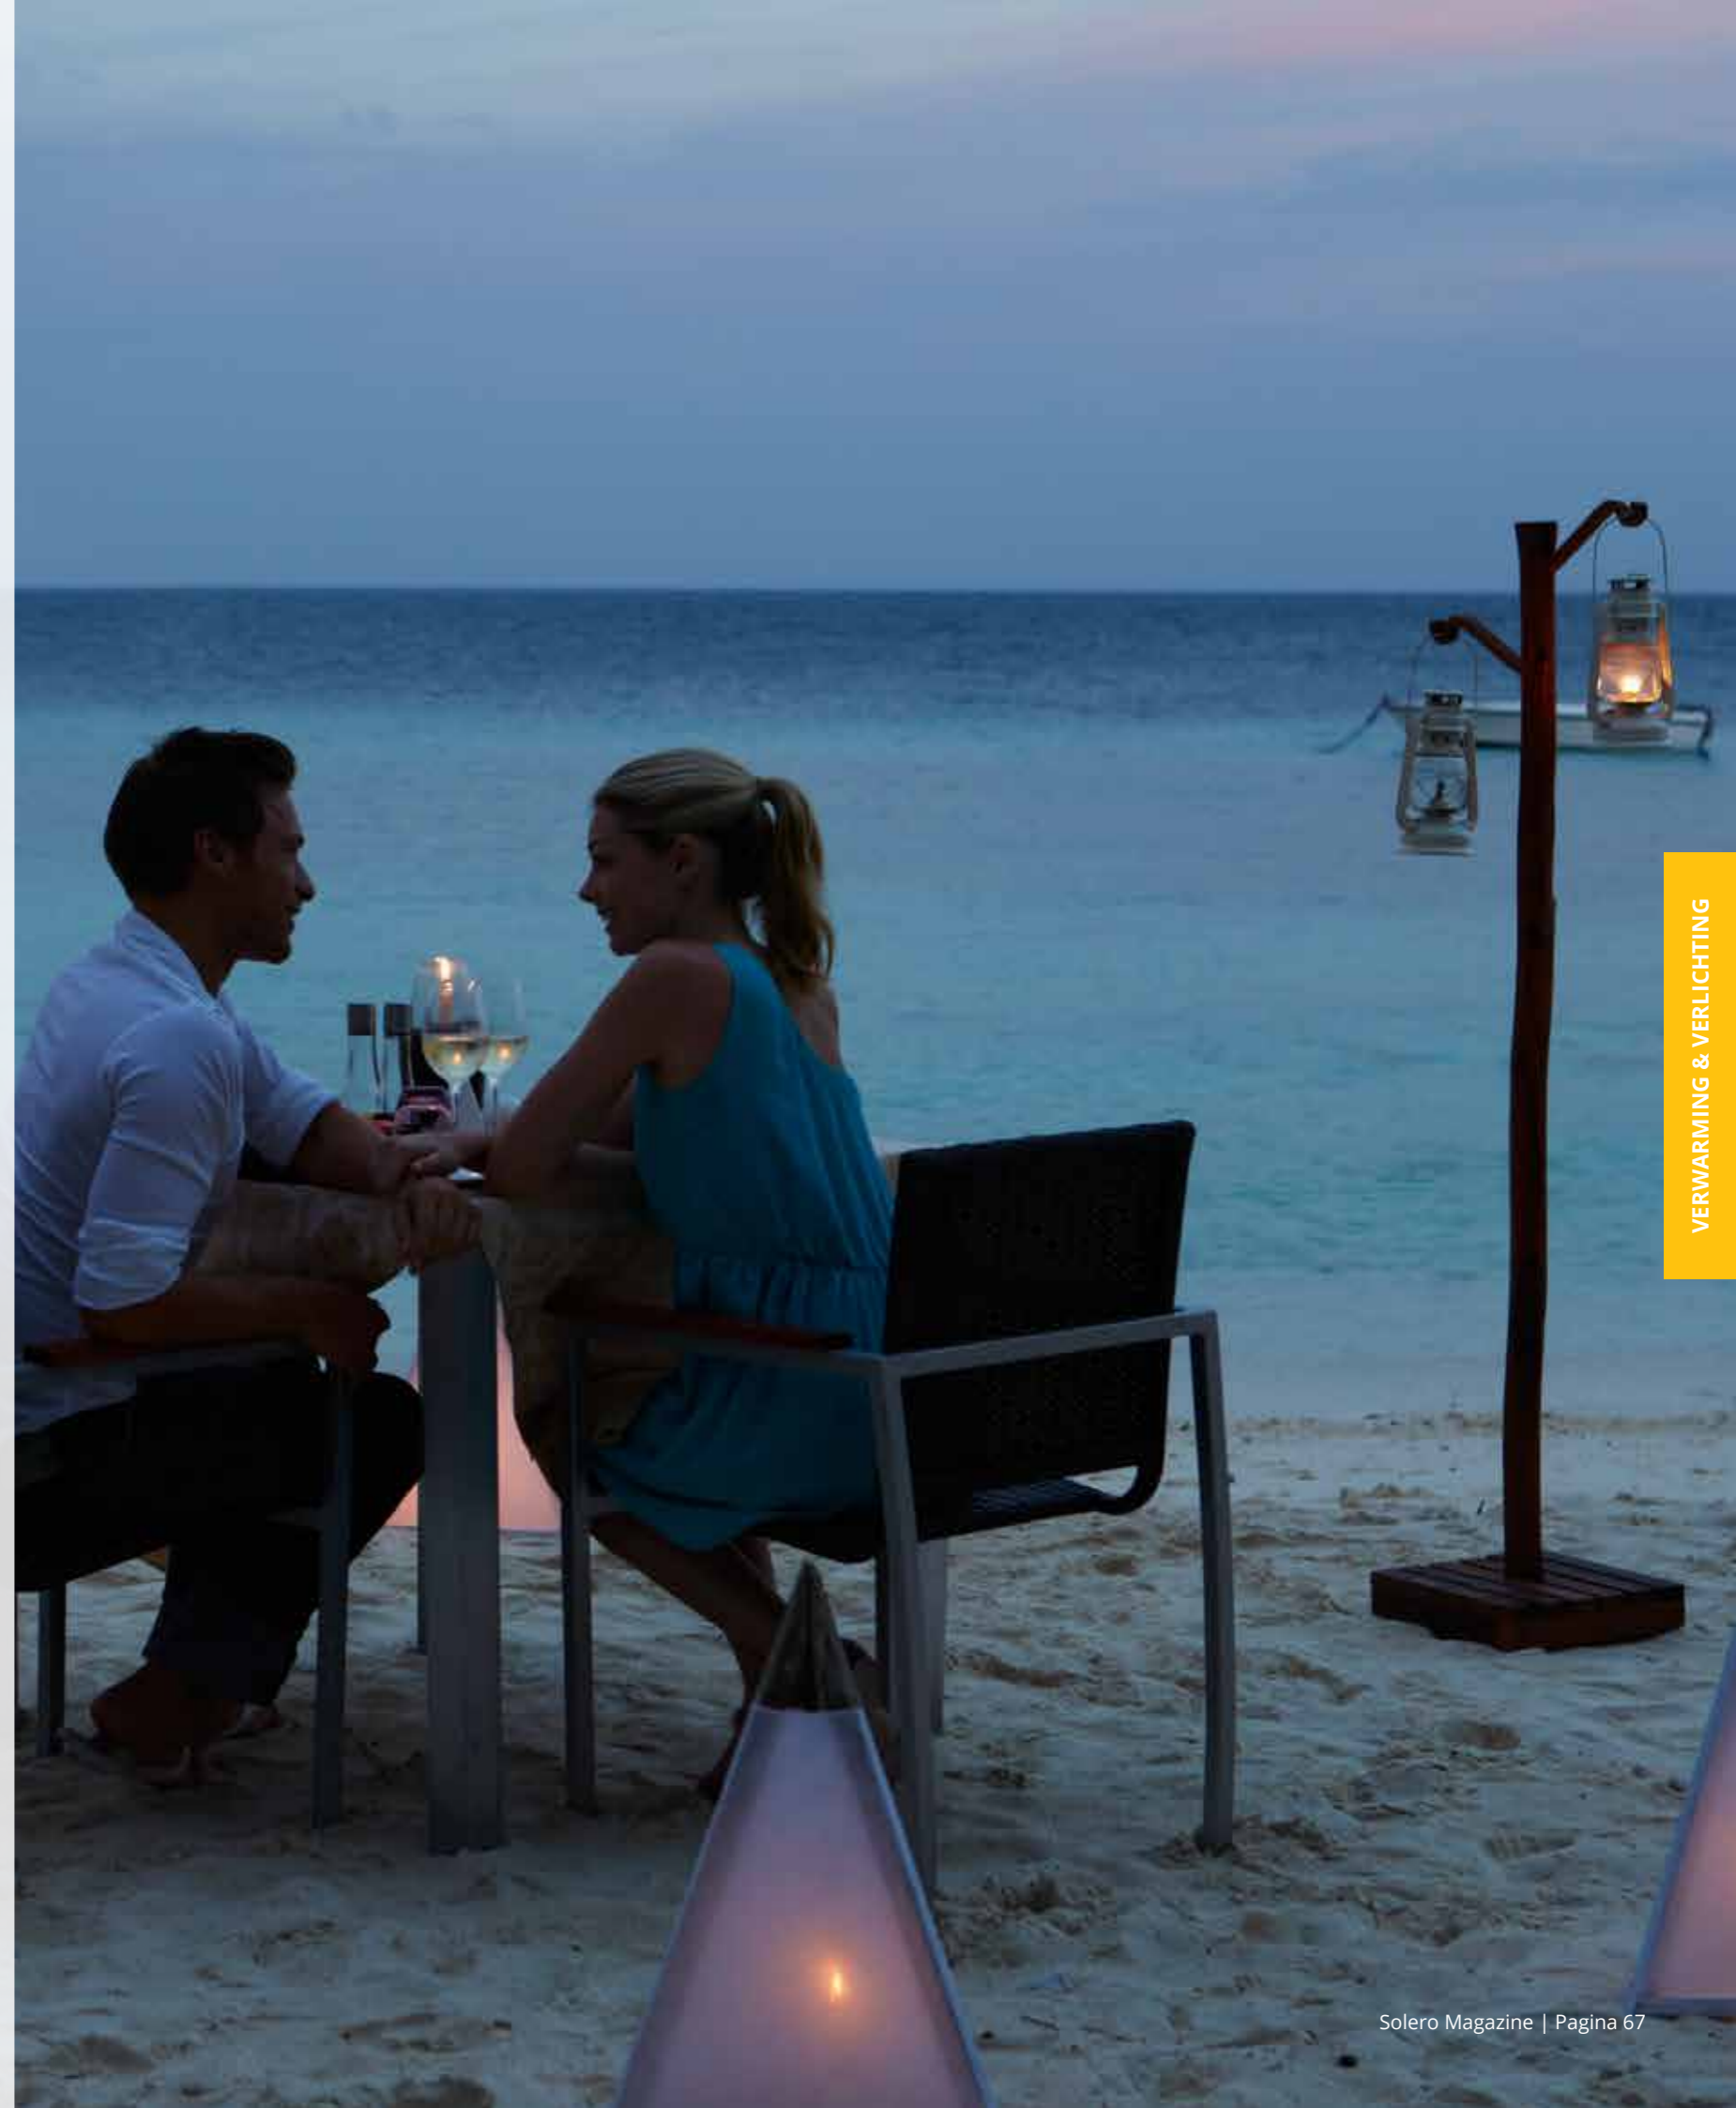

Onze terrasstralers zijn perfect in te zetten in het horecasement maar ze zijn ook verkrijgbaar voor thuis. Ze creëren een aangename atmosfeer en zijn leverbaar in verschillende kleuren, het design is niet overheersend maar oogstijlvol.

Het prettige aan infraroodlampen is dat ze mensen verwarmen in plaats van lucht, hierdoor is er geen sprake van een opwarmtijd en ontstaat er direct effectieve warmte na het inschakelen.

Een bijkomend voordeel is, dat 92% van de elektriciteit wordt omgezet in warmte, dit betekent dat bijvoorbeeld een Solamagic 1400 Eco+ circa €0.28 per uur kost, wat tot 50% goedkoper is dan andere systemen.

De heaters zijn eenvoudig te installeren, goed te richten en geschikt voor zowel binnen- als buitengebruik. Het apparaat is licht van gewicht waardoor het gemakkelijk te verplaatsen is.

Aan het milieu is ook gedacht, omdat we werken met infrarood is er geen sprake van afvalgassen; er vindt immers geen verbruik van zuurstof plaats. Er is geen (directe) CO2 emissie en tijdens het gebruik is er geen vervuiling of lawaai door lucht- en stofverplaatsing.

Destralers zijn spatwaterdicht en gemaakt van weerbestendig aluminium, de speciale isolatie voorkomt oververhitting van de behuizing en het rooster aan de voorzijde voorkomt aanraking van de halogeenlamp. Van verblinding is geen sprake, door het gebruik van gefilterde lampen. Elke lamp heeft ongeveer 5000 branduren.